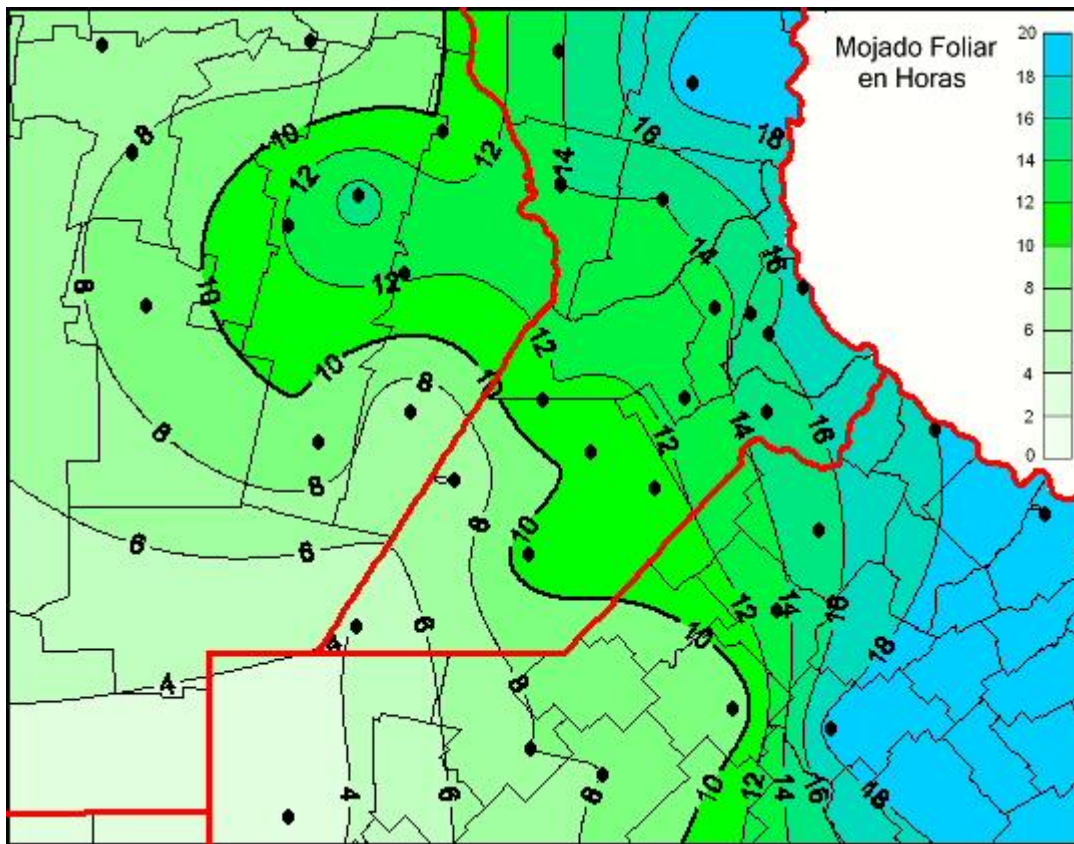

Humedad de Hoja

Mapa de humedad de hoja de las últimas 24 horas.
(Desde las 8:00AM hasta las 8:00AM). Se actualiza a las 10:00hs.