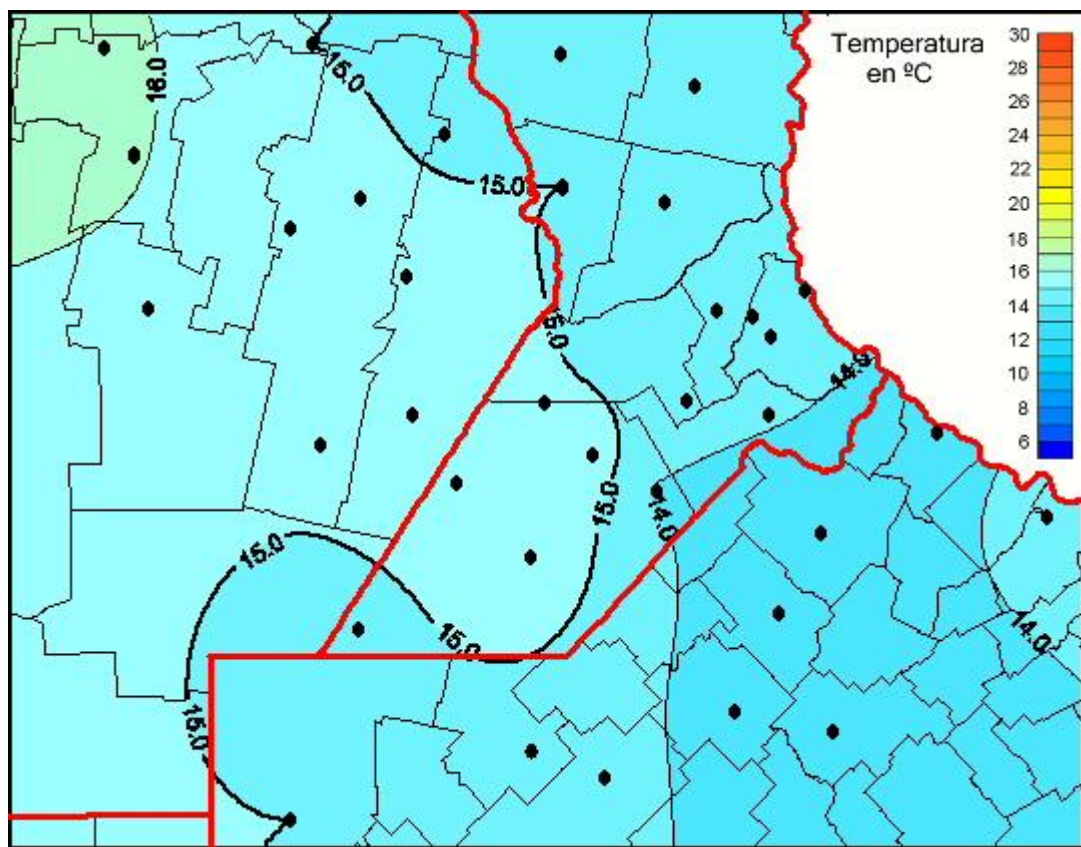

# Temperaturas Medias

Mapa de temperaturas medias de las las últimas 24 horas.  
(Desde las 8:00AM hasta las 8:00AM). Se actualiza a las 10:00hs.