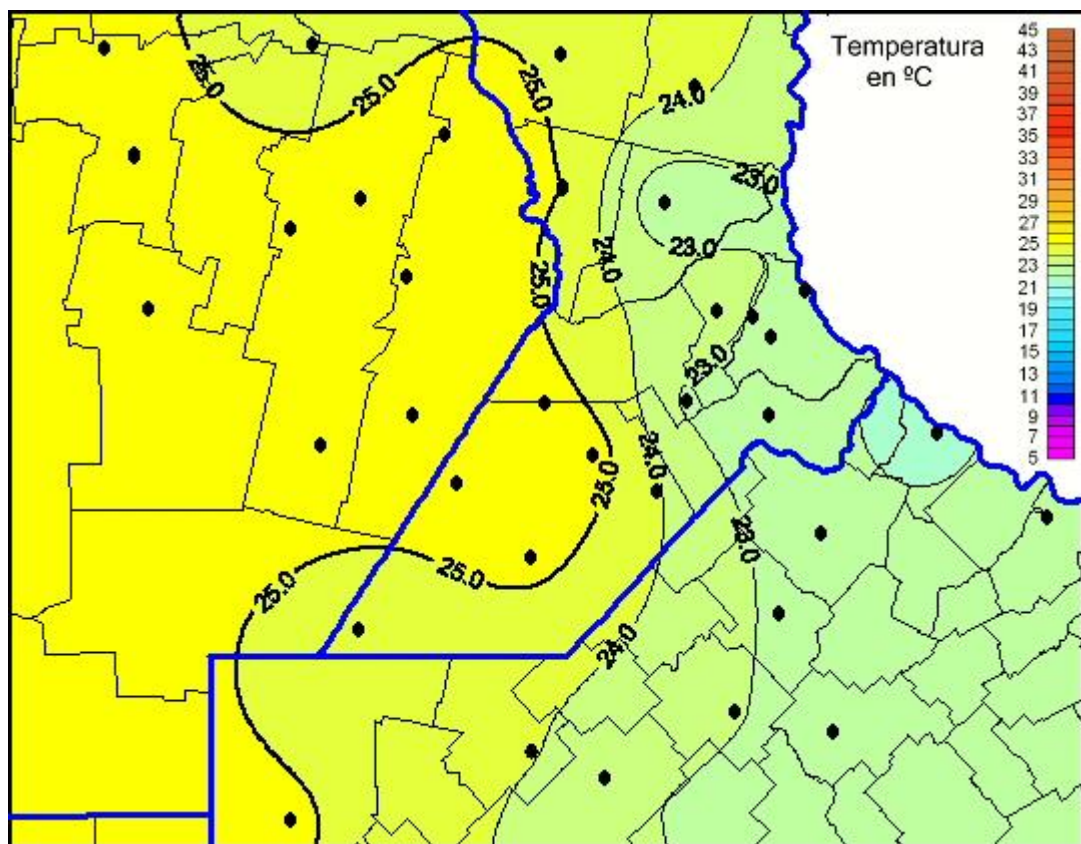

# Temperaturas Máximas

Mapa de temperaturas máximas de las últimas 24 horas.  
(Desde las 8:00AM hasta las 8:00AM). Se actualiza a las 10:00hs.