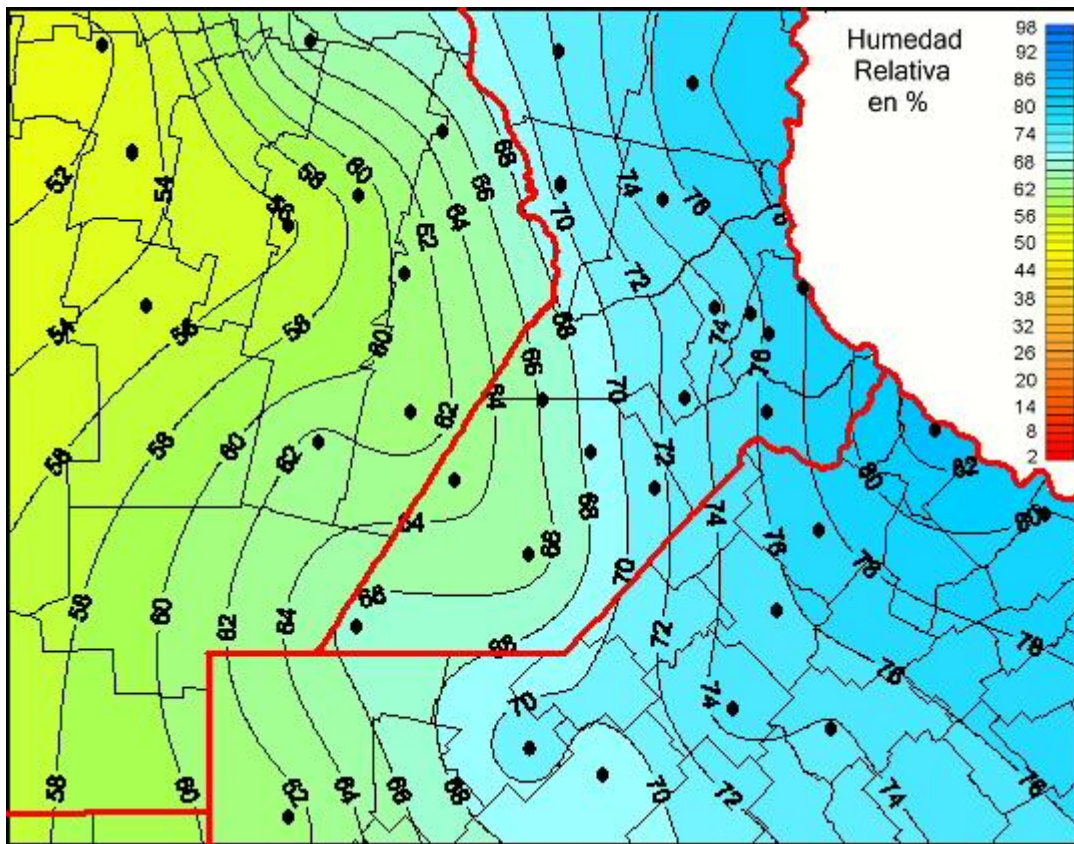

Humedad Relativa

Mapa de humedad relativa de las últimas 24 horas.
(Desde las 8:00AM hasta las 8:00AM). Se actualiza a las 10:00hs.