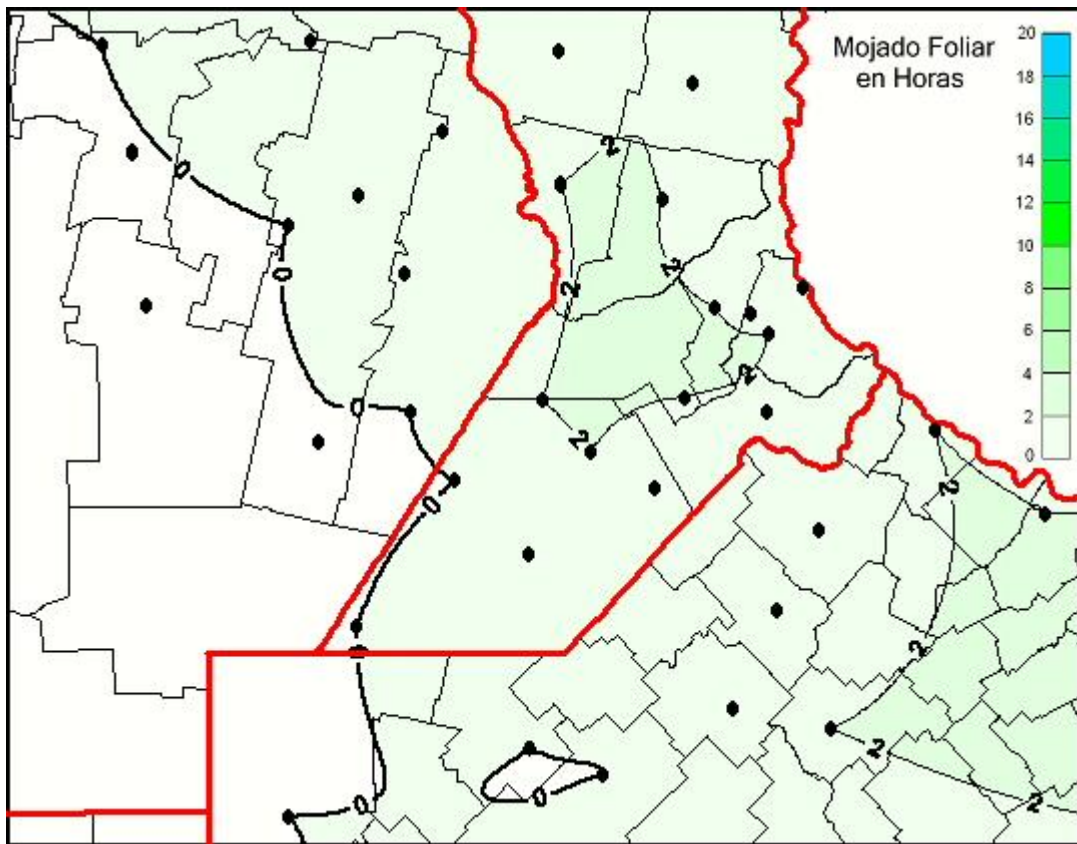

## Humedad de Hoja

Mapa de humedad de hoja de las últimas 24 horas.  
(Desde las 8:00AM hasta las 8:00AM). Se actualiza a las 10:00hs.