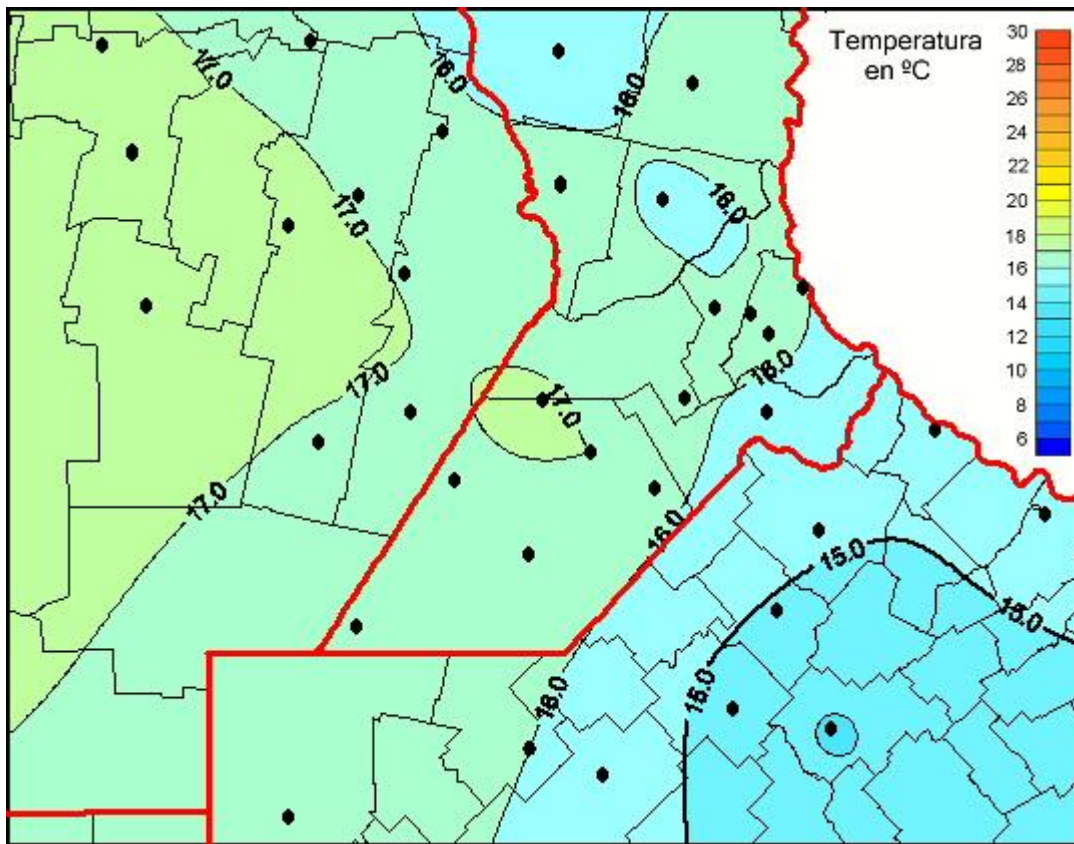

# Temperaturas Medias

Mapa de temperaturas medias de las últimas 24 horas.  
(Desde las 8:00AM hasta las 8:00AM). Se actualiza a las 10:00hs.