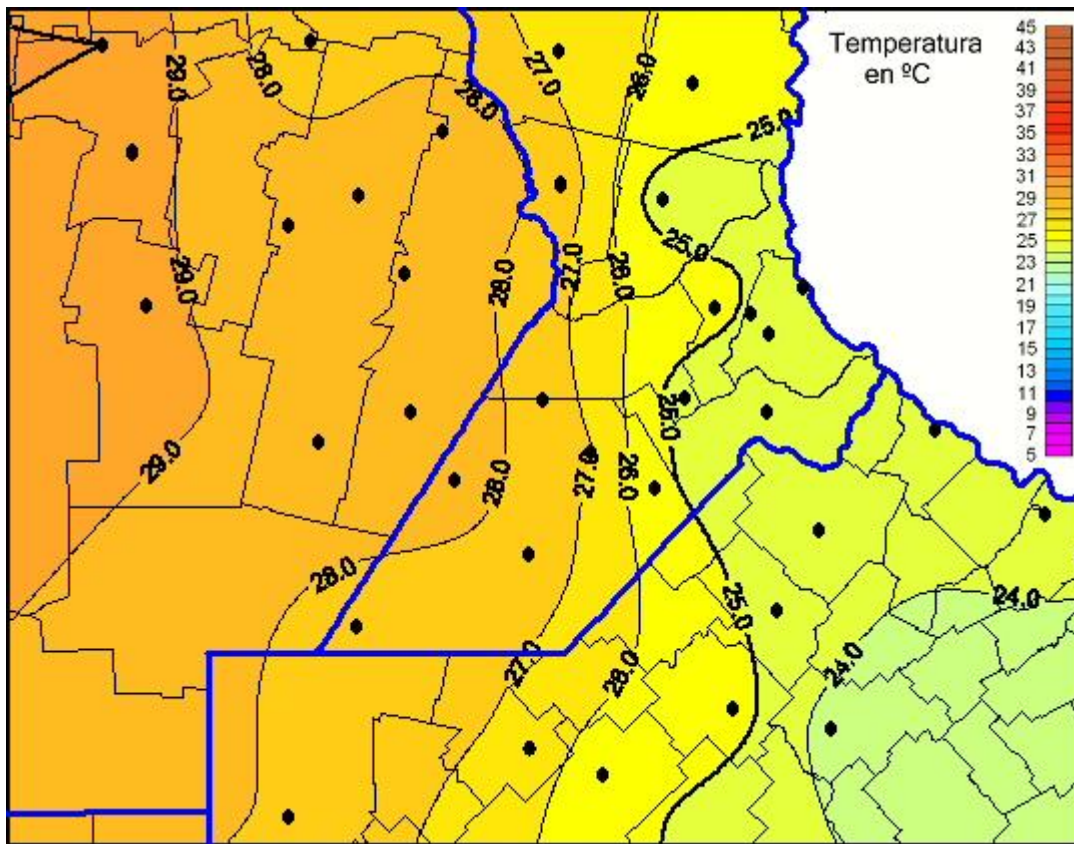

Temperaturas Máximas

Mapa de temperaturas máximas de las últimas 24 horas.
(Desde las 8:00AM hasta las 8:00AM). Se actualiza a las 10:00hs.