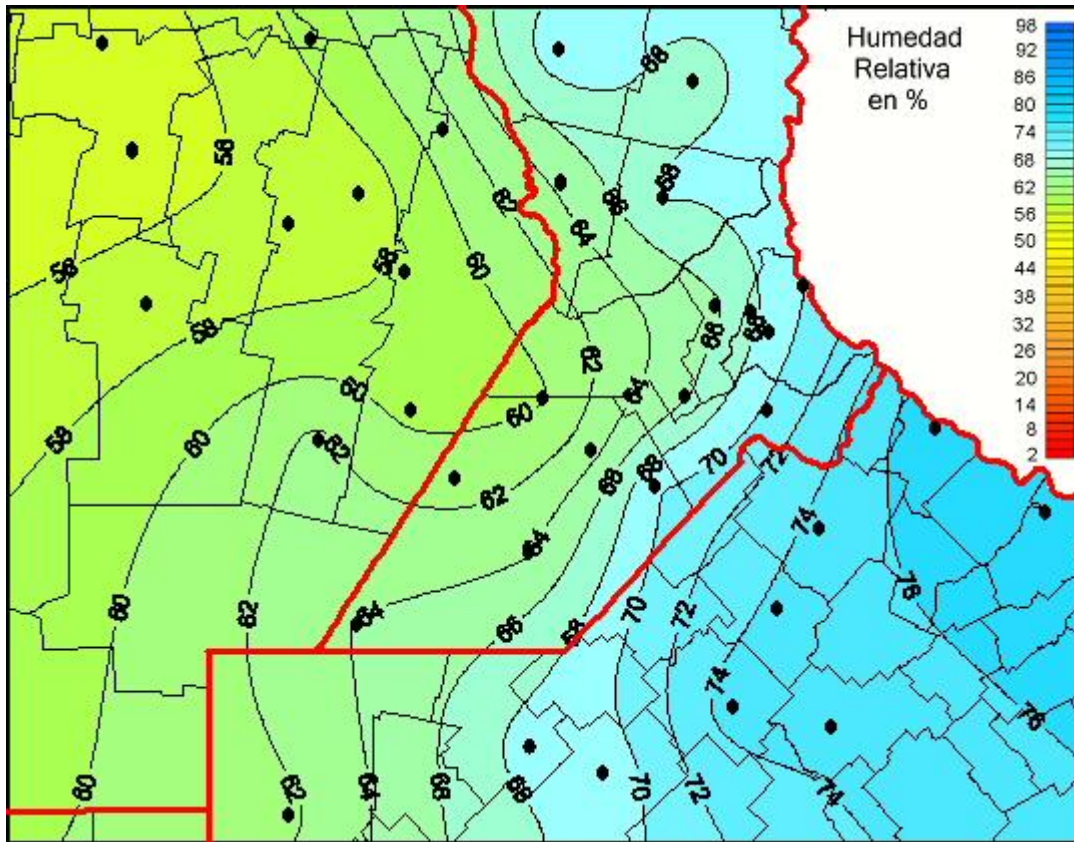

Humedad Relativa

Mapa de humedad relativa de las las últimas 24 horas.
(Desde las 8:00AM hasta las 8:00AM). Se actualiza a las 10:00hs.