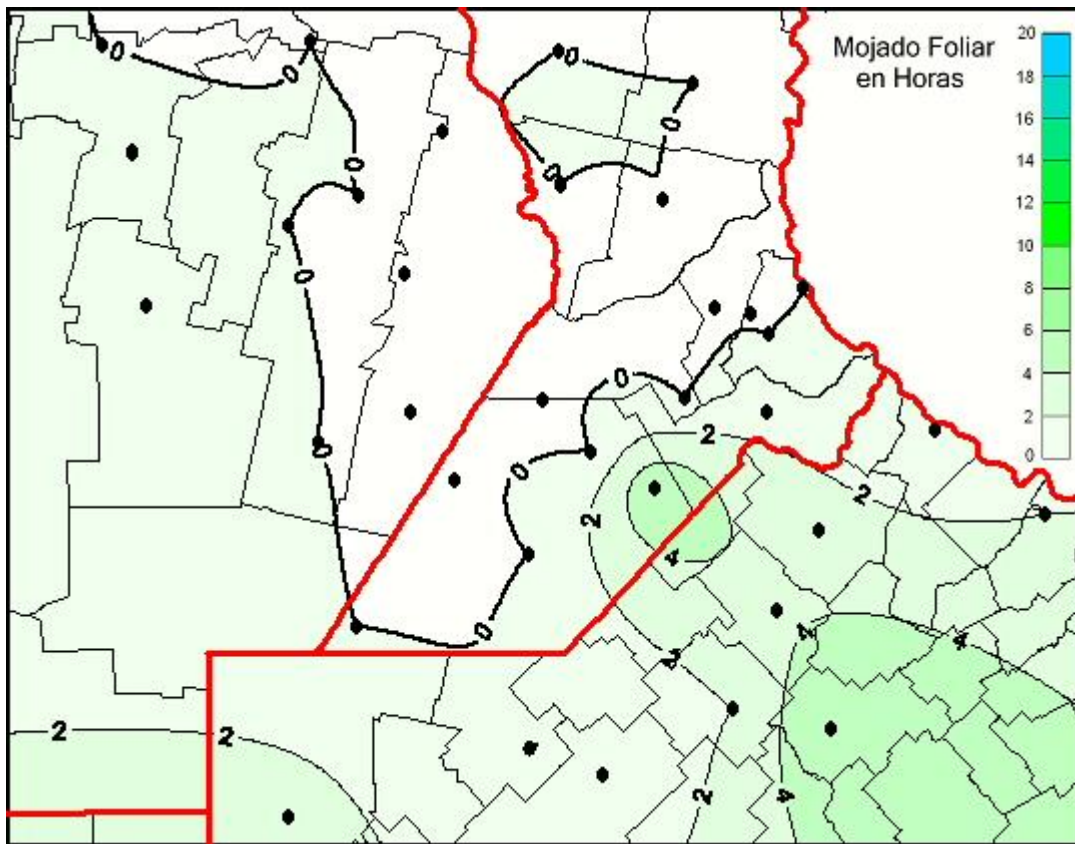

# Humedad de Hoja

Mapa de humedad de hoja de las las últimas 24 horas.  
(Desde las 8:00AM hasta las 8:00AM). Se actualiza a las 10:00hs.