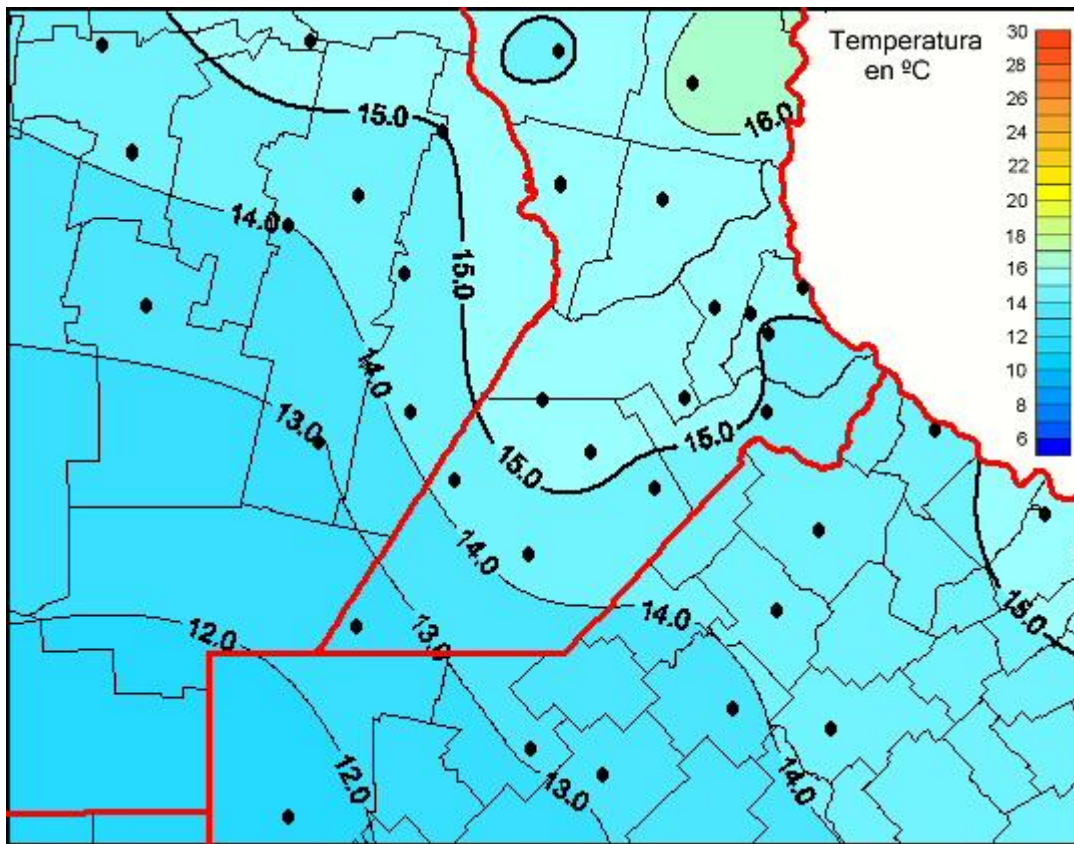

# Temperaturas Medias

Mapa de temperaturas medias de las las últimas 24 horas.  
(Desde las 8:00AM hasta las 8:00AM). Se actualiza a las 10:00hs.