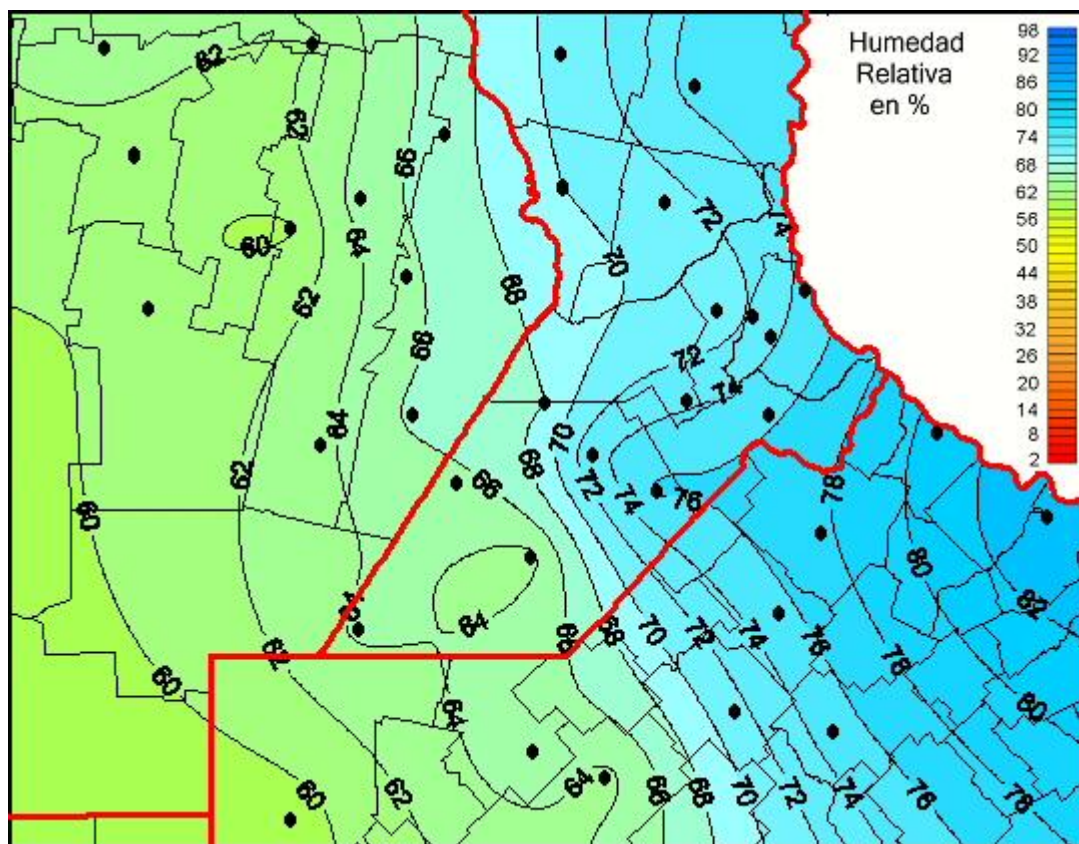

Humedad Relativa

Mapa de humedad relativa de las las últimas 24 horas.
(Desde las 8:00AM hasta las 8:00AM). Se actualiza a las 10:00hs.