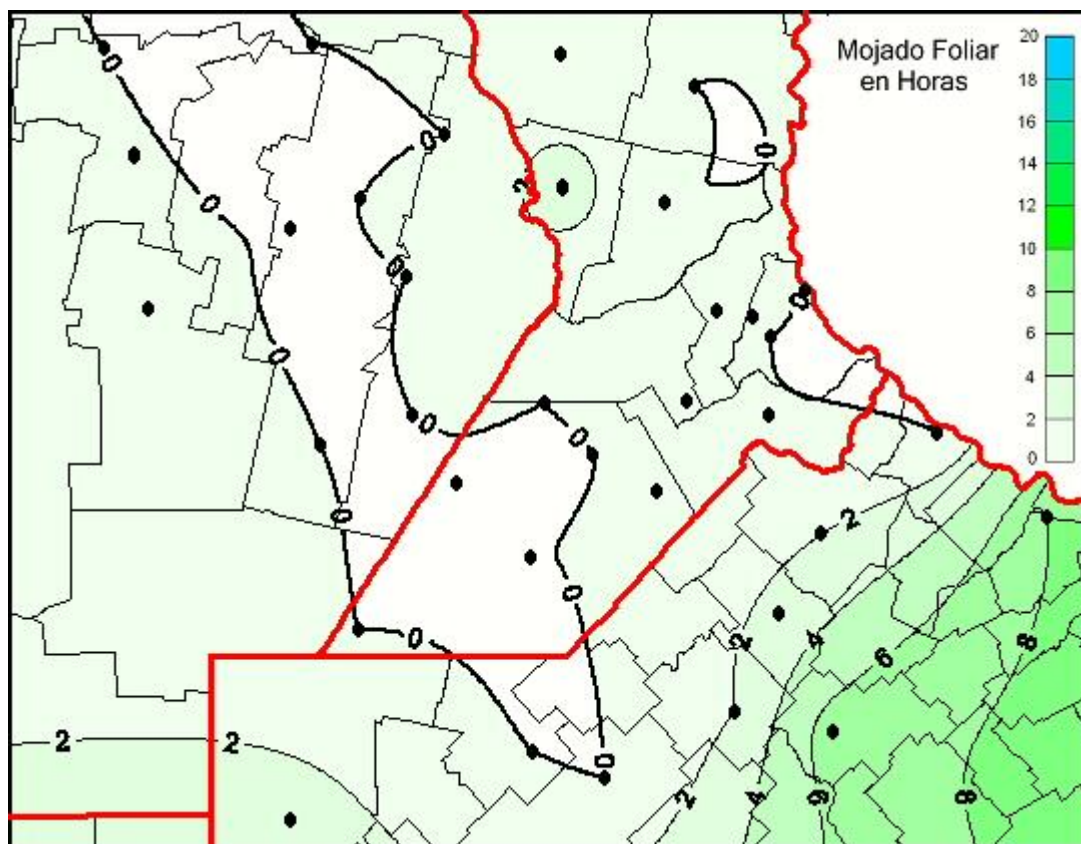

Humedad de Hoja

Mapa de humedad de hoja de las las últimas 24 horas.
(Desde las 8:00AM hasta las 8:00AM). Se actualiza a las 10:00hs.