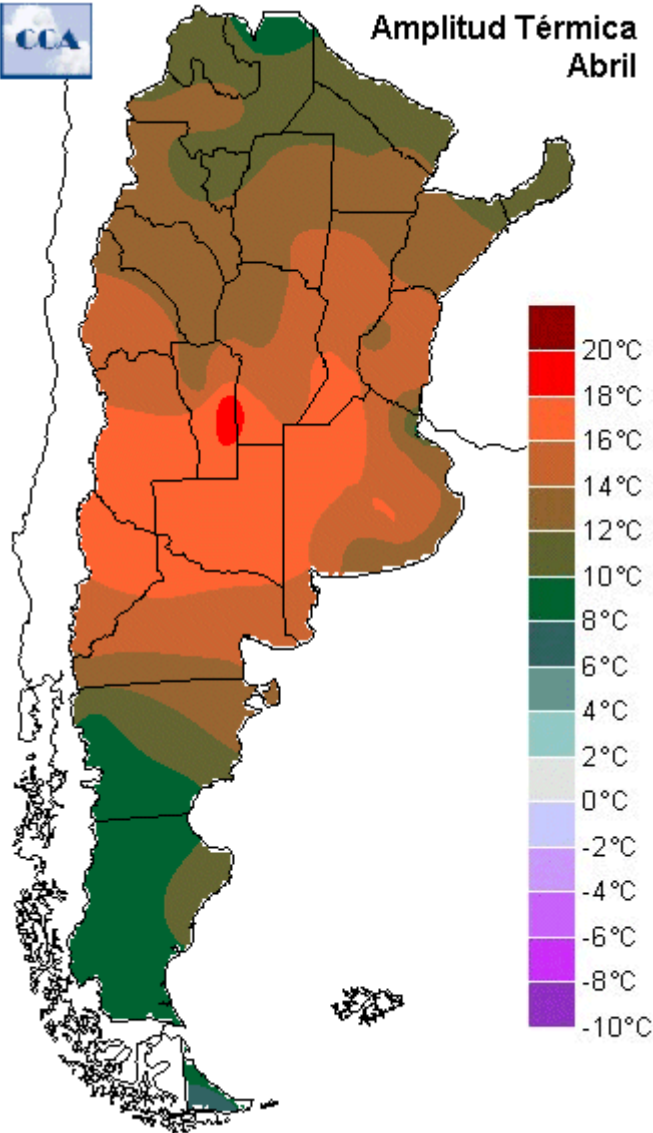

Amplitud Térmica Abril

BOLSA
DE COMERCIO
DE ROSARIO

www.facebook.com/BCROficial

twitter.com/bcrprensa

[es.linkedin.com/BCR](https://es.linkedin.com/company/BCR)

www.instagram.com/BCR

www.youtube.com/BolsadeRosario

BOLSA DE COMERCIO DE ROSARIO
Córdoba 1402 - S2000AWV

TELÉFONO
(54 341) 5258300 / 4102600

EMAIL
contacto@bcr.com.ar

WWW
bcr.com.ar