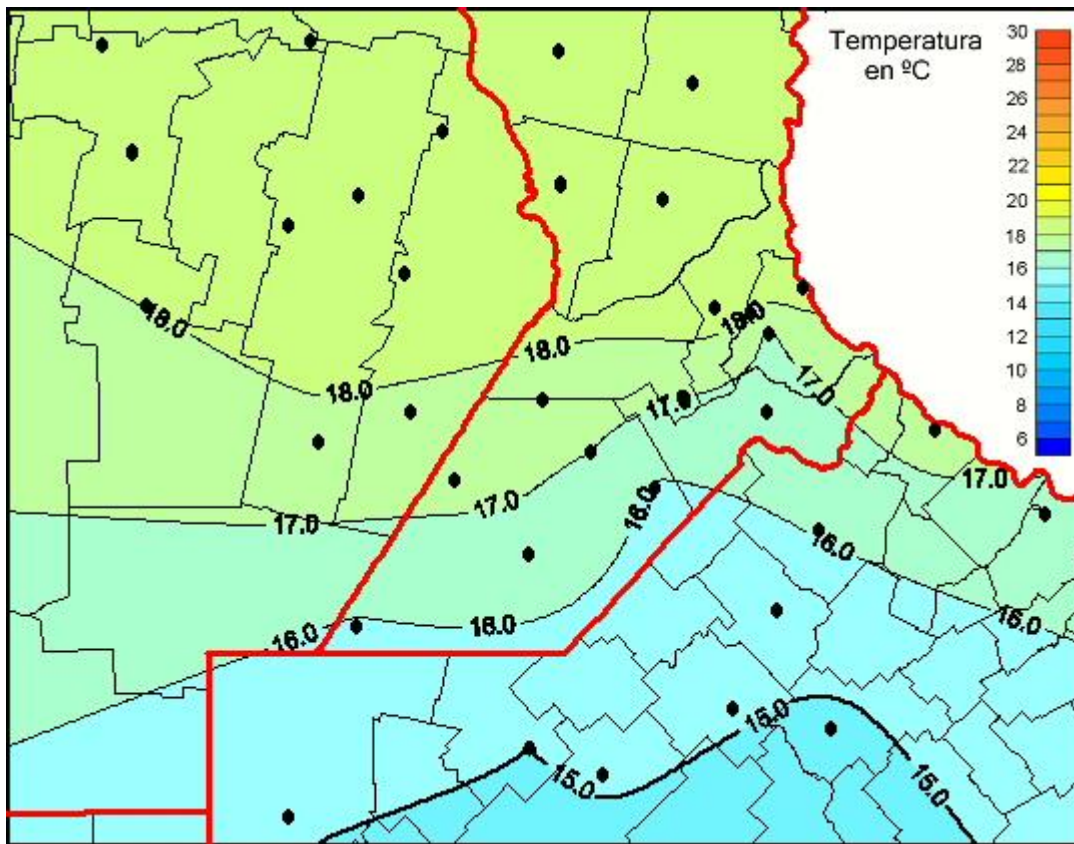

Temperaturas Medias

Mapa de temperaturas medias de las las últimas 72 horas.
(Desde las 8:00AM hasta las 8:00AM). Se actualiza a las 10:00hs.