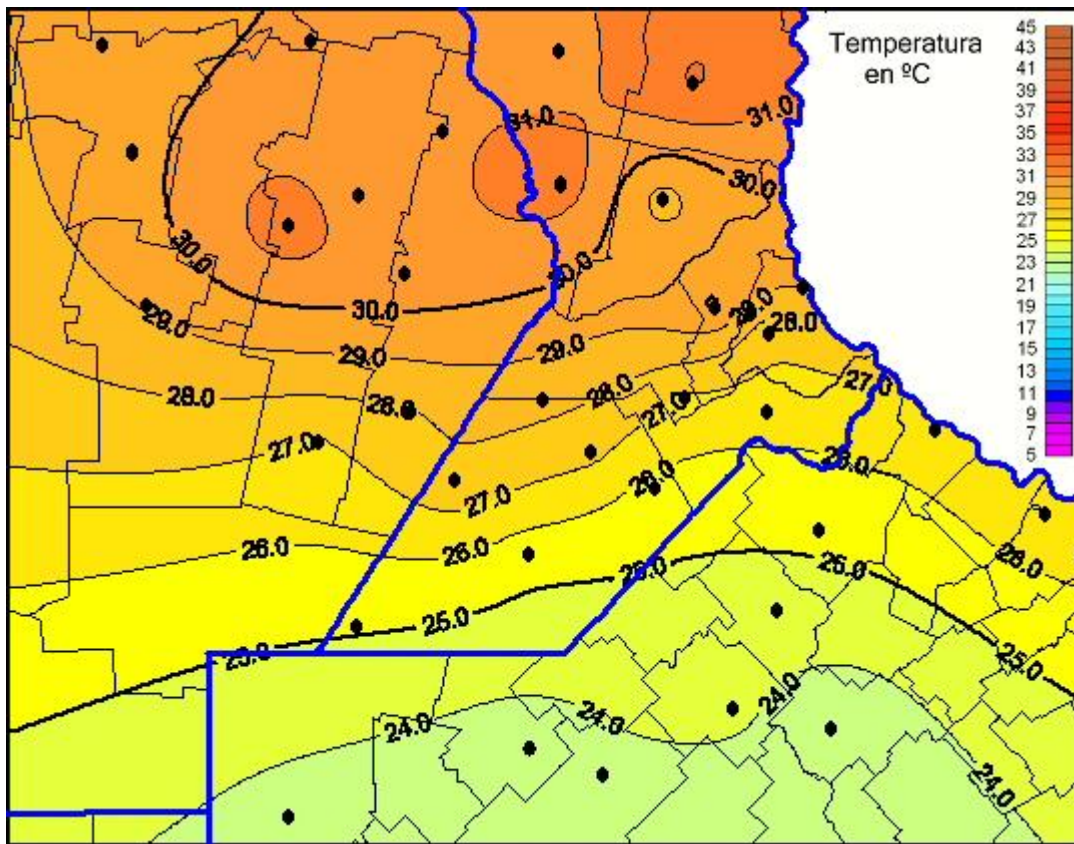

Temperaturas Máximas

Mapa de temperaturas máximas de las últimas 72 horas.
(Desde las 8:00AM hasta las 8:00AM). Se actualiza a las 10:00hs.