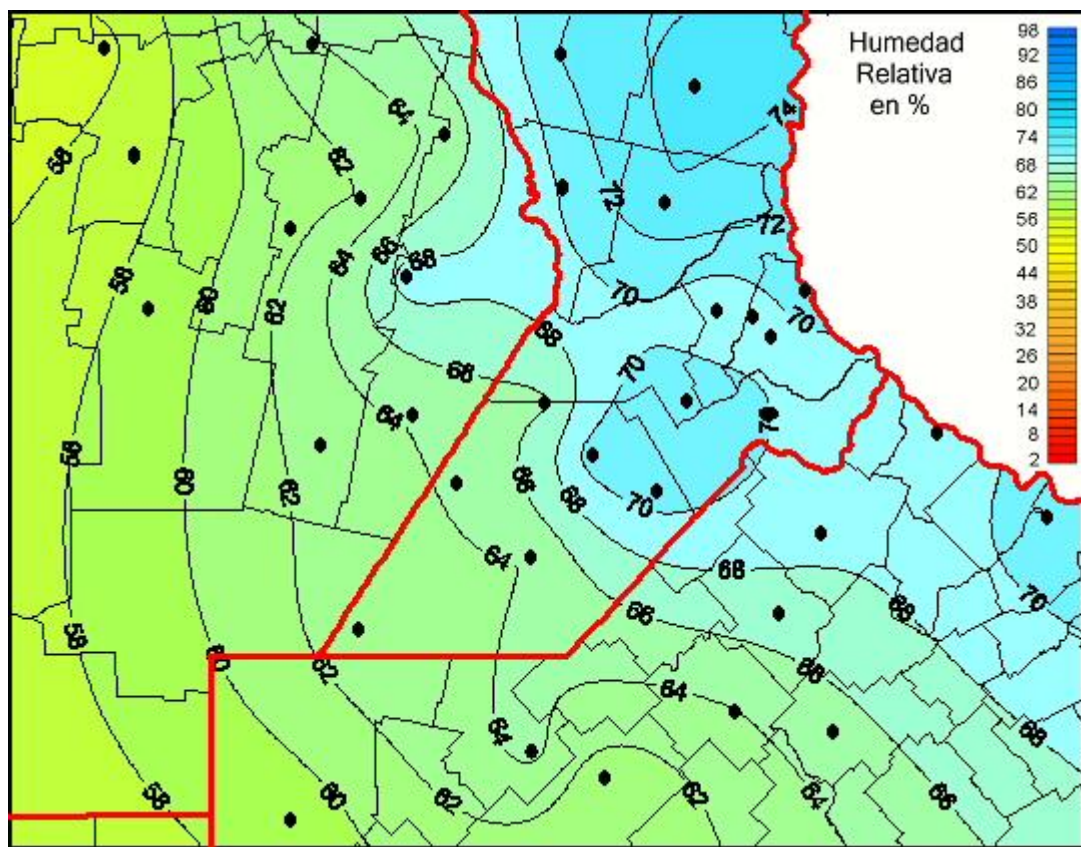

Humedad Relativa

Mapa de humedad relativa de las las últimas 72 horas.
(Desde las 8:00AM hasta las 8:00AM). Se actualiza a las 10:00hs.