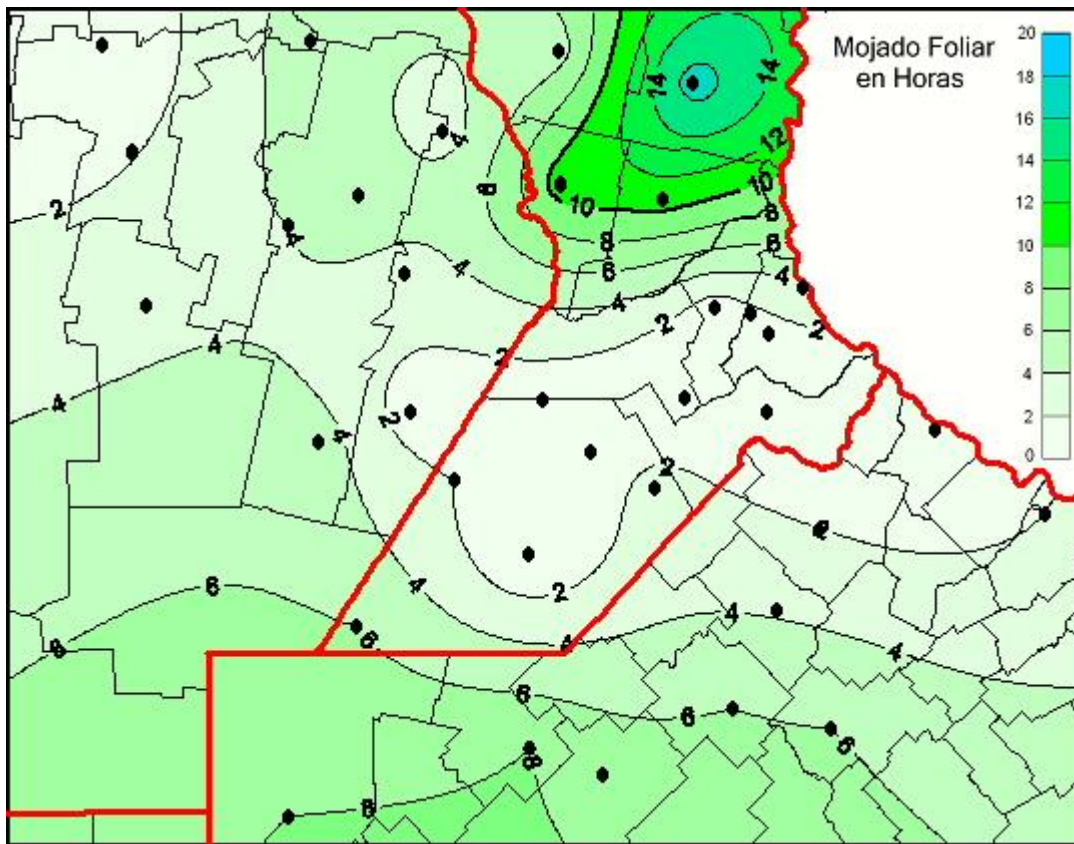

Humedad de Hoja

Mapa de humedad de hoja de las últimas 72 horas.
(Desde las 8:00AM hasta las 8:00AM). Se actualiza a las 10:00hs.