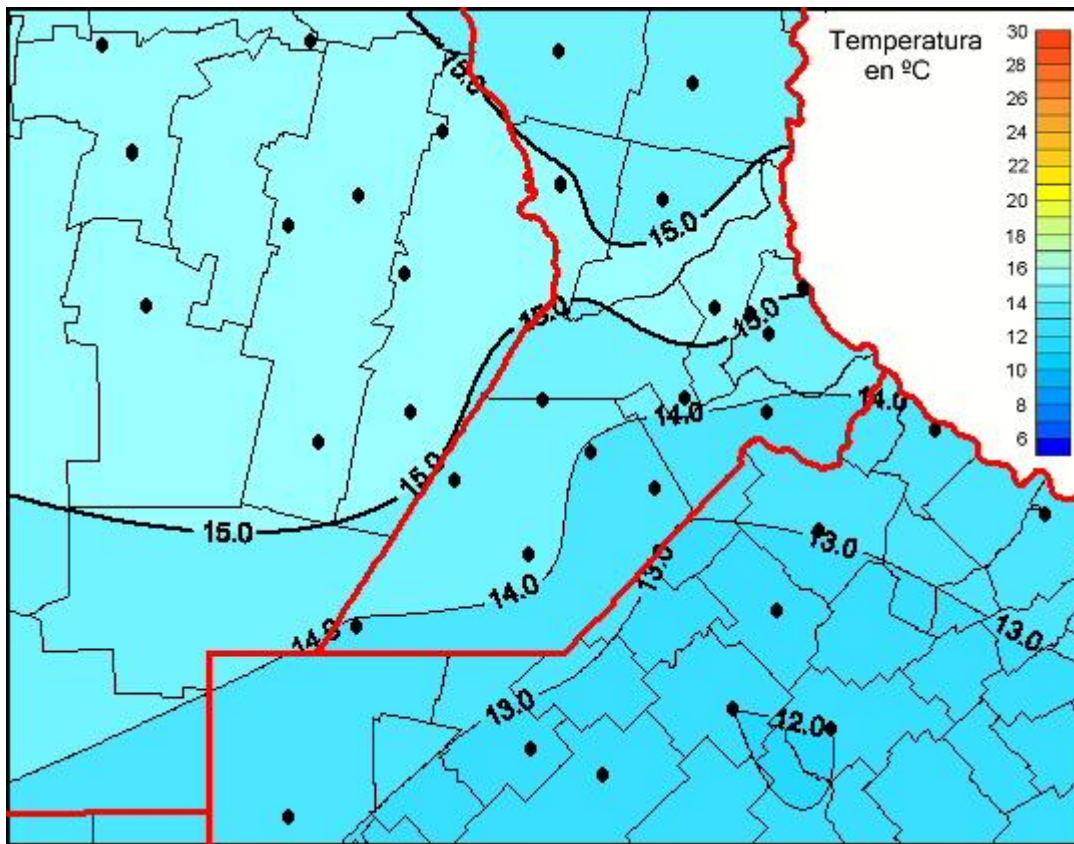

# Temperaturas Medias

Mapa de temperaturas medias de las las últimas 24 horas.  
(Desde las 8:00AM hasta las 8:00AM). Se actualiza a las 10:00hs.