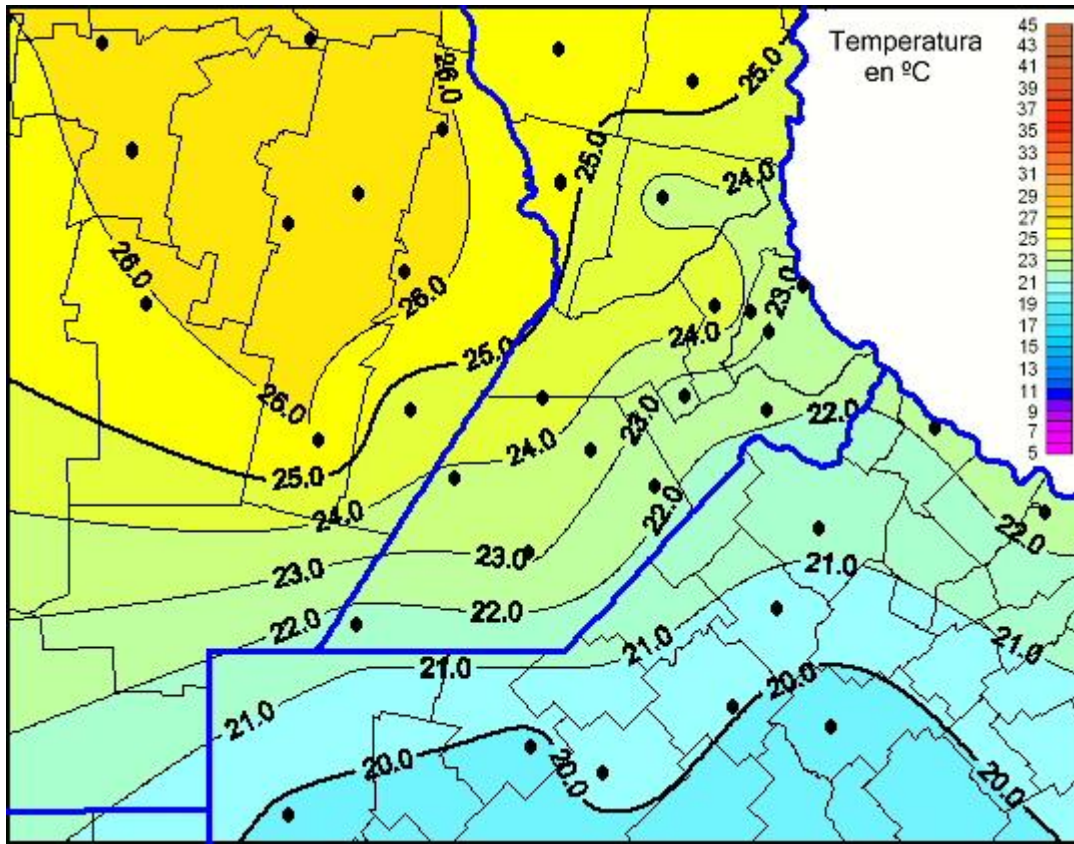

Temperaturas Máximas

Mapa de temperaturas máximas de las últimas 24 horas.
(Desde las 8:00AM hasta las 8:00AM). Se actualiza a las 10:00hs.