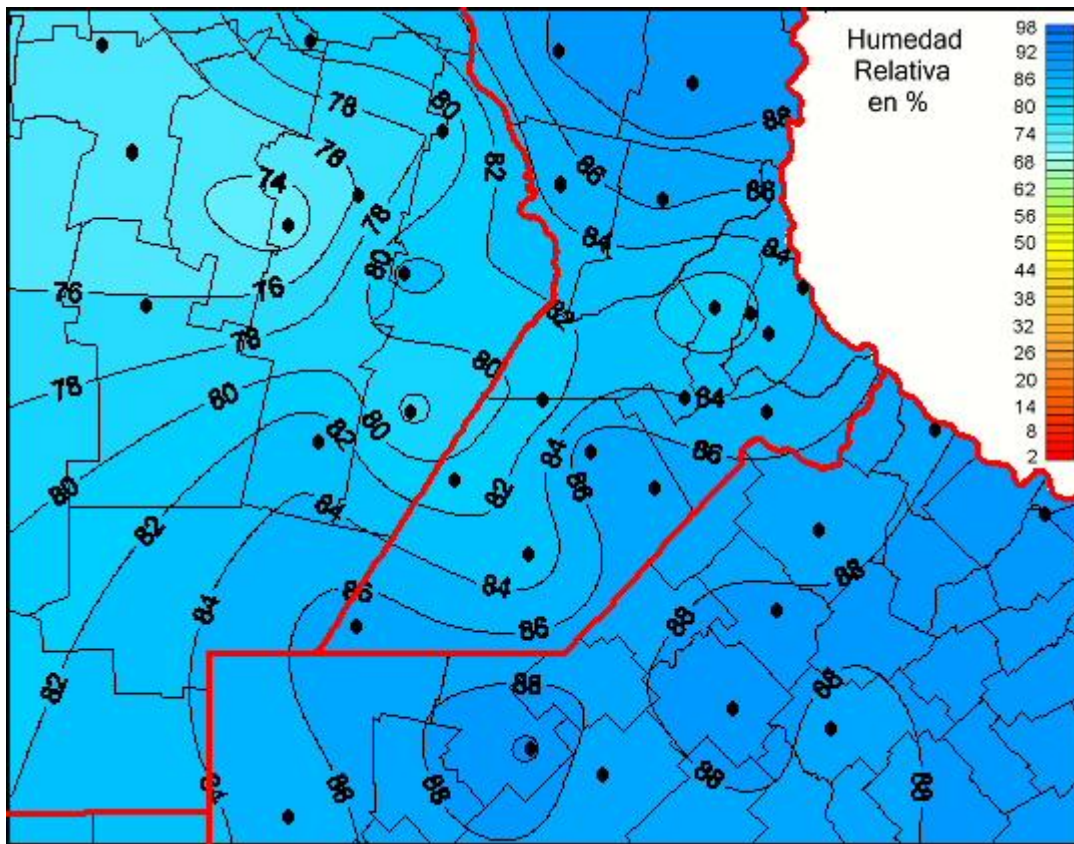

# Humedad Relativa

Mapa de humedad relativa de las las últimas 24 horas.  
(Desde las 8:00AM hasta las 8:00AM). Se actualiza a las 10:00hs.