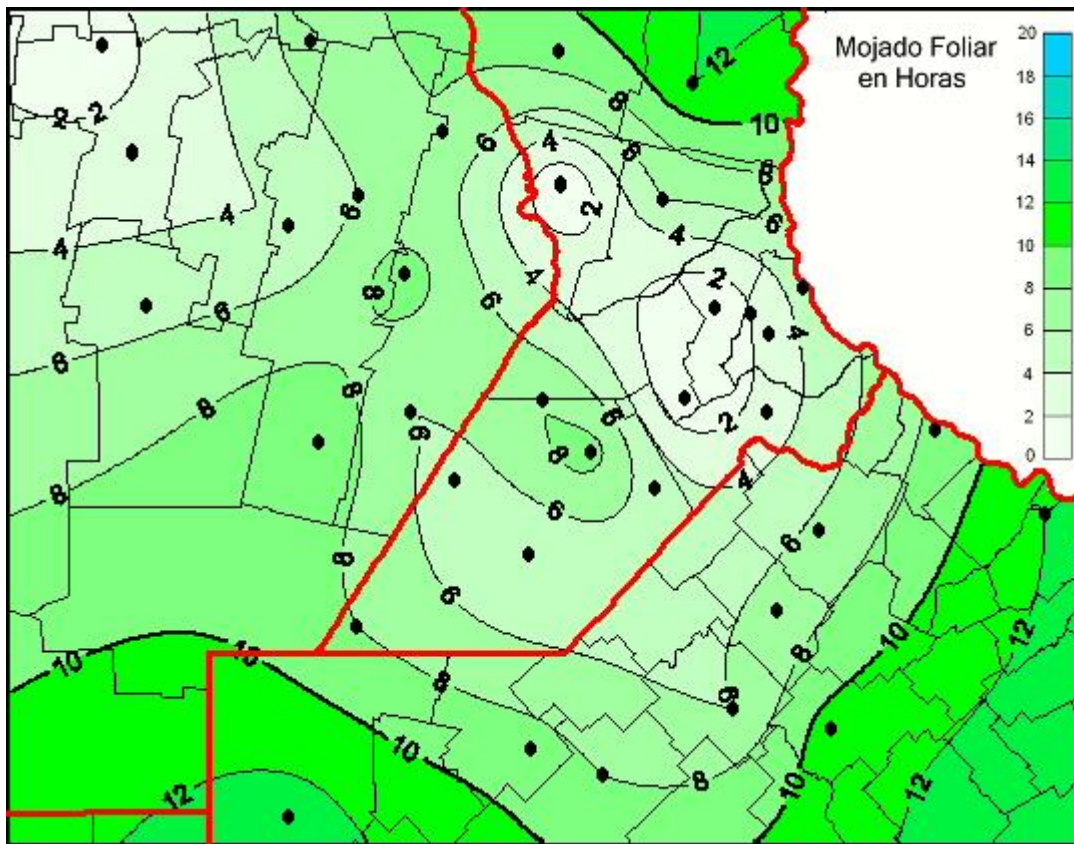

# Humedad de Hoja

Mapa de humedad de hoja de las las últimas 24 horas.  
(Desde las 8:00AM hasta las 8:00AM). Se actualiza a las 10:00hs.