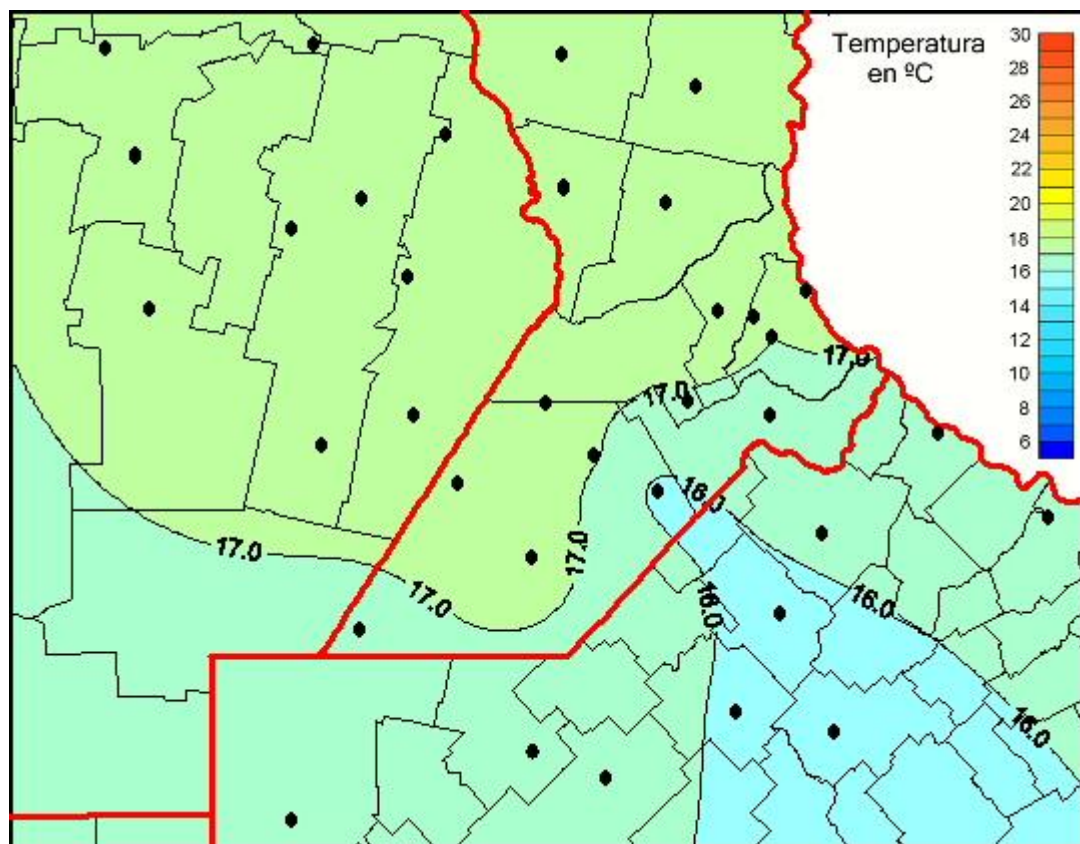

Temperaturas Medias

Mapa de temperaturas medias de las últimas 24 horas.
(Desde las 8:00AM hasta las 8:00AM). Se actualiza a las 10:00hs.