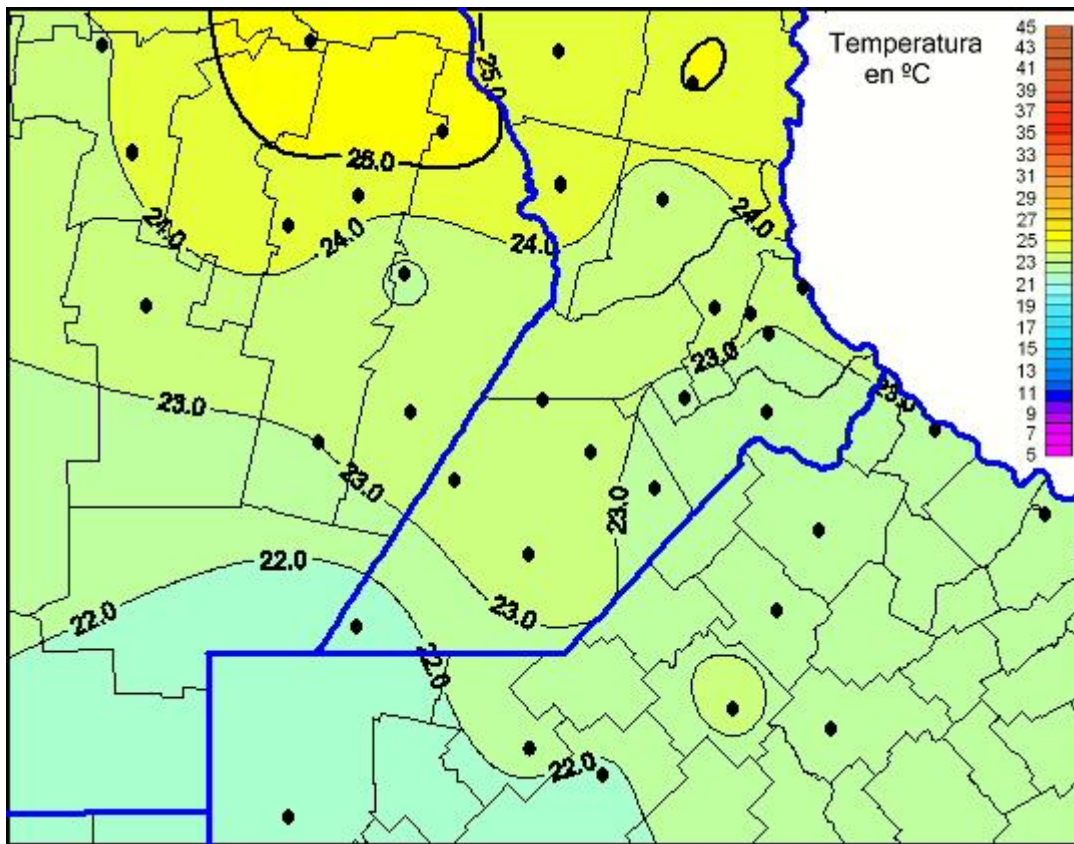

Temperaturas Máximas

Mapa de temperaturas máximas de las últimas 24 horas.
(Desde las 8:00AM hasta las 8:00AM). Se actualiza a las 10:00hs.