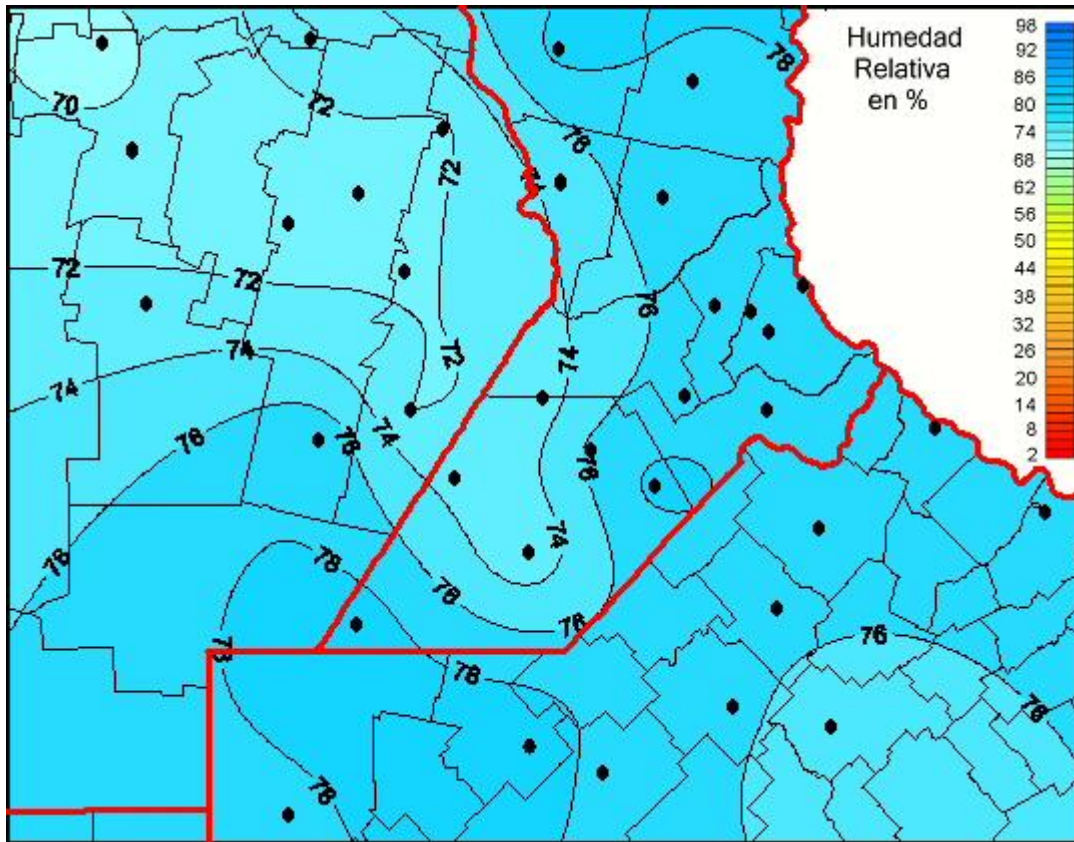

Humedad Relativa

Mapa de humedad relativa de las las últimas 24 horas.
(Desde las 8:00AM hasta las 8:00AM). Se actualiza a las 10:00hs.