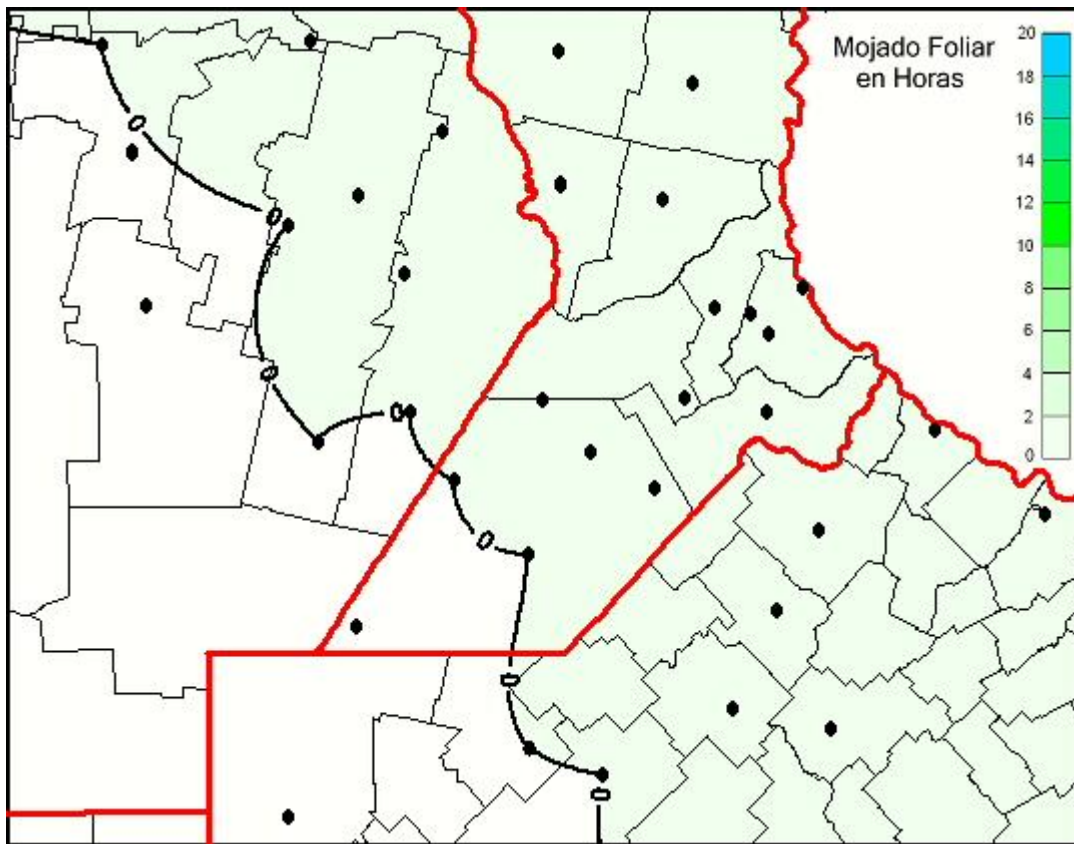

Humedad de Hoja

Mapa de humedad de hoja de las las últimas 24 horas.
(Desde las 8:00AM hasta las 8:00AM). Se actualiza a las 10:00hs.