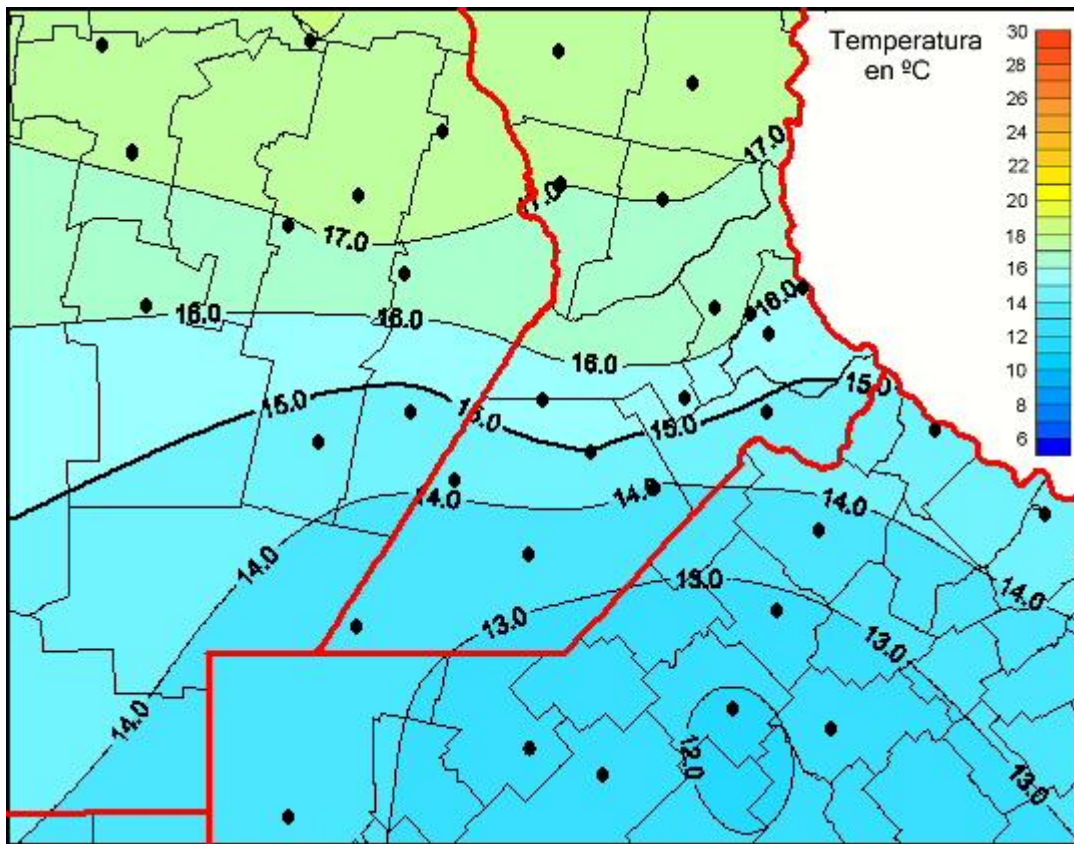

# Temperaturas Medias

Mapa de temperaturas medias de las las últimas 24 horas.  
(Desde las 8:00AM hasta las 8:00AM). Se actualiza a las 10:00hs.