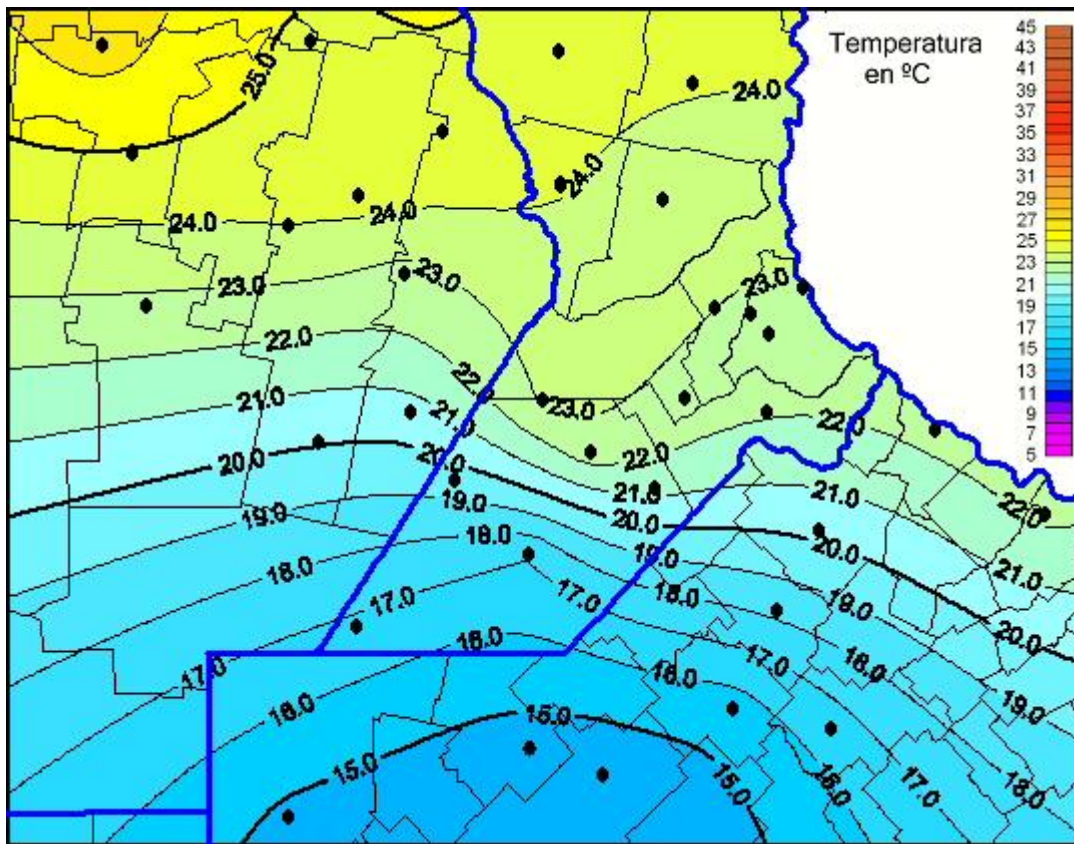

Temperaturas Máximas

Mapa de temperaturas máximas de las últimas 24 horas.
(Desde las 8:00AM hasta las 8:00AM). Se actualiza a las 10:00hs.