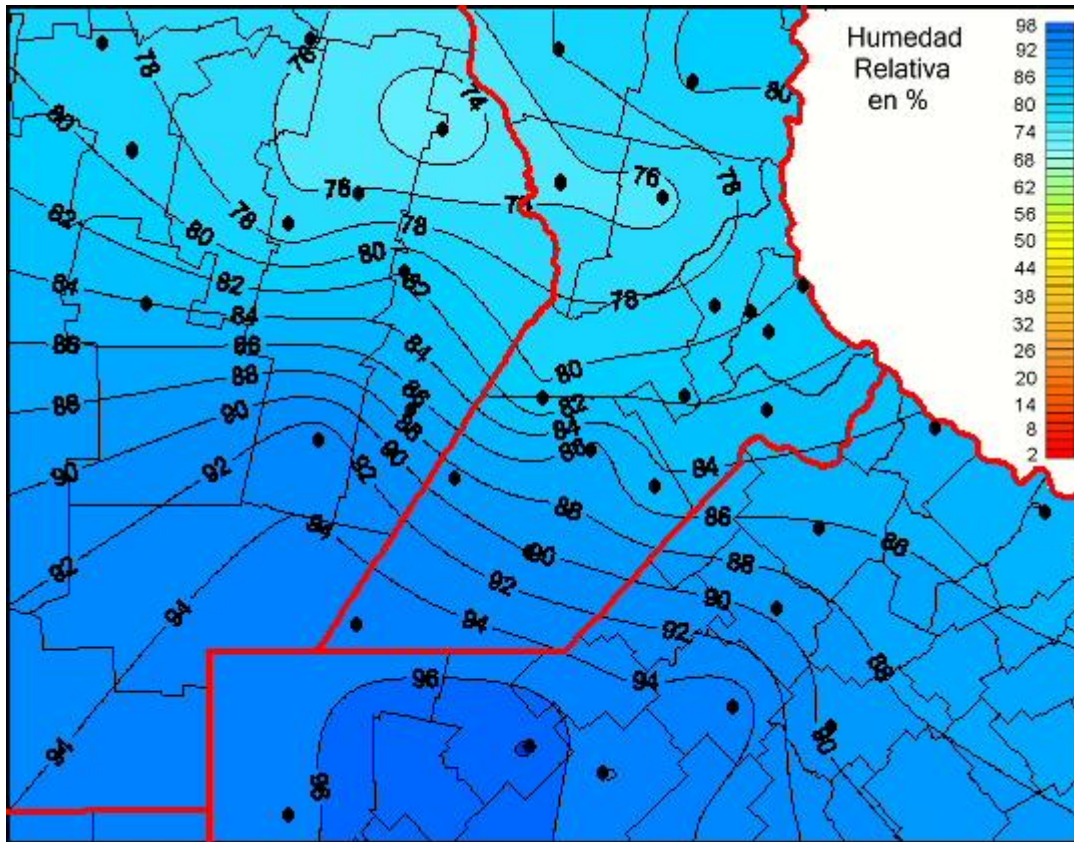

Humedad Relativa

Mapa de humedad relativa de las las últimas 24 horas.
(Desde las 8:00AM hasta las 8:00AM). Se actualiza a las 10:00hs.