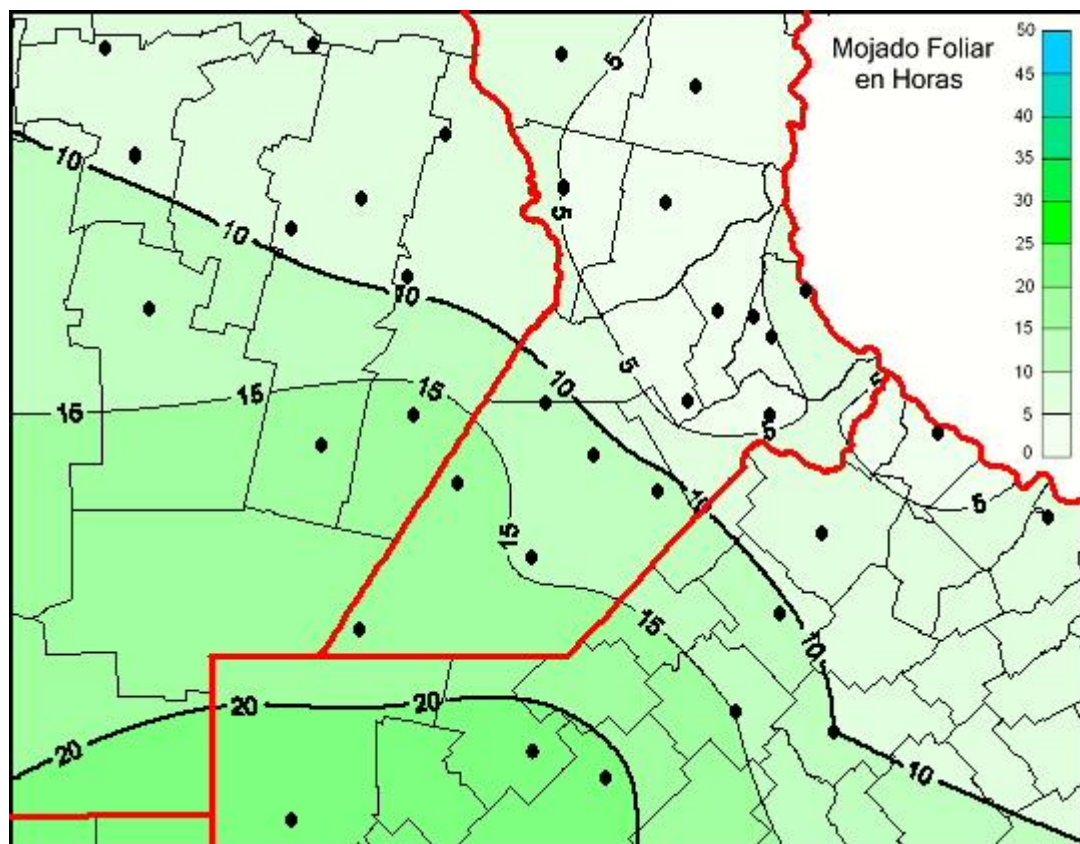

Humedad de Hoja

Mapa de humedad de hoja de las últimas 24 horas.
(Desde las 8:00AM hasta las 8:00AM). Se actualiza a las 10:00hs.