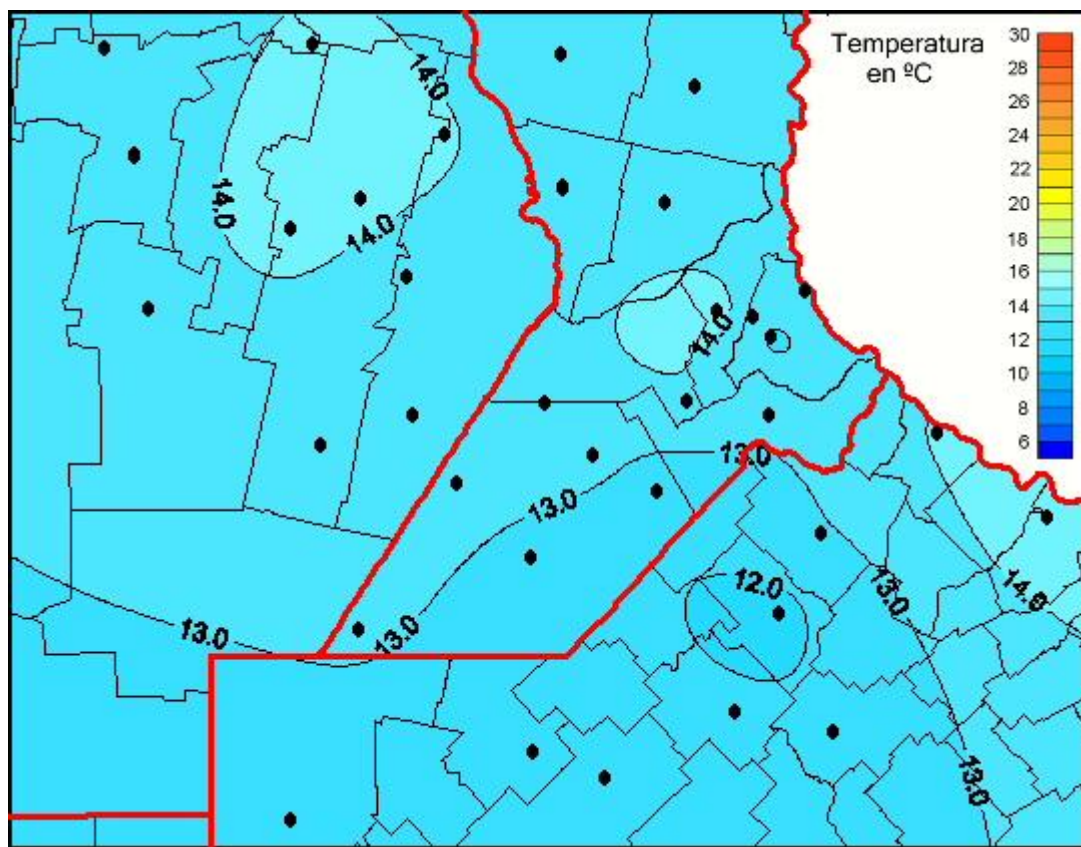

Temperaturas Medias

Mapa de temperaturas medias de las las últimas 24 horas.
(Desde las 8:00AM hasta las 8:00AM). Se actualiza a las 10:00hs.