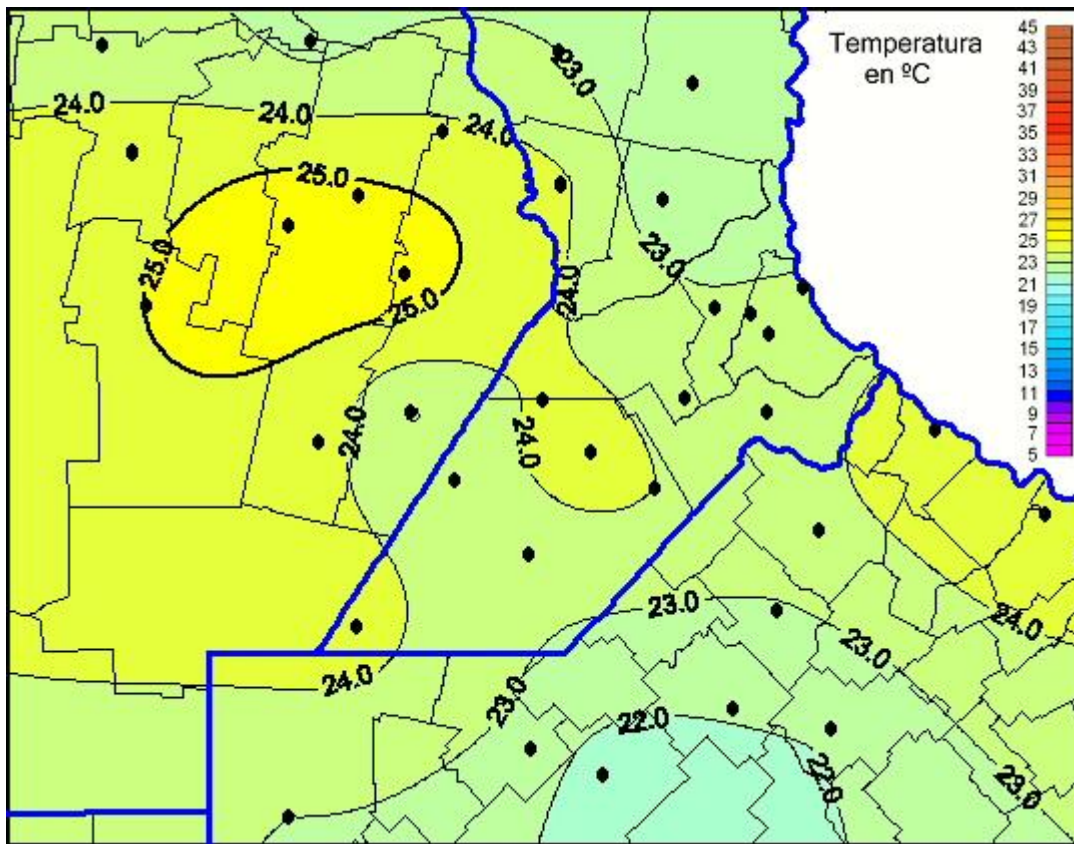

Temperaturas Máximas

Mapa de temperaturas máximas de las últimas 24 horas.
(Desde las 8:00AM hasta las 8:00AM). Se actualiza a las 10:00hs.