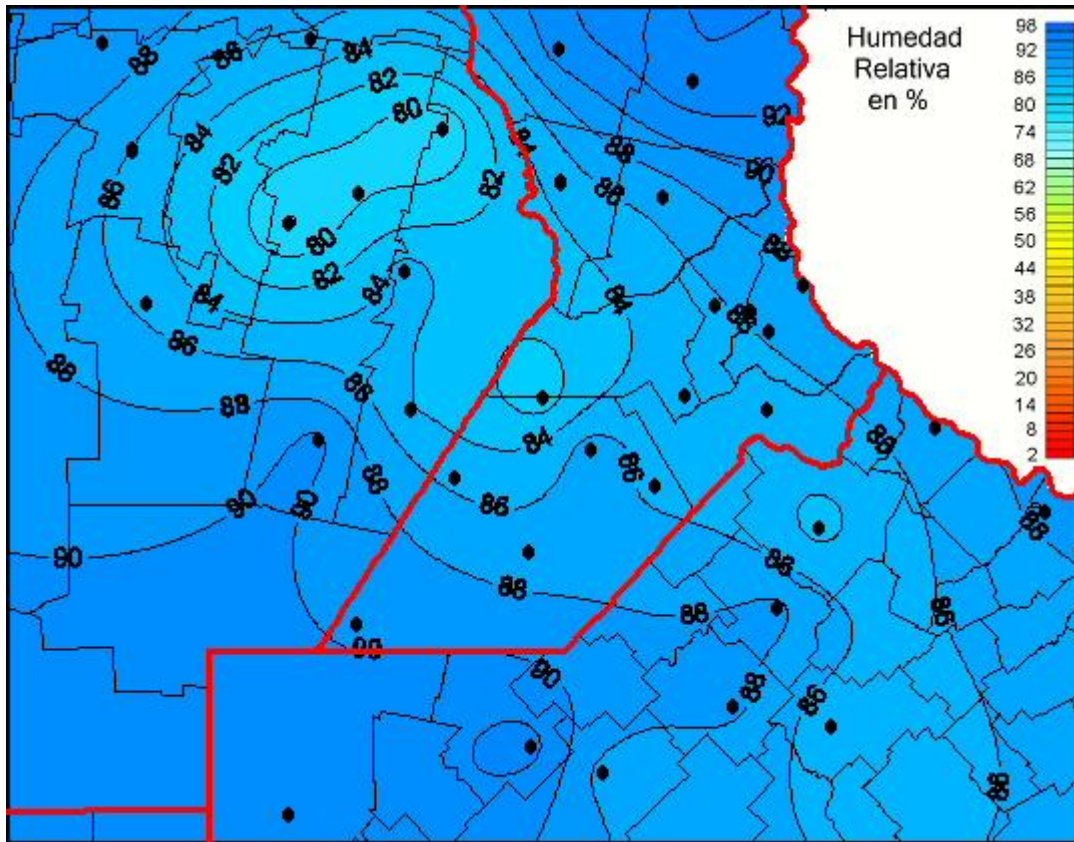

Humedad Relativa

Mapa de humedad relativa de las últimas 24 horas.
(Desde las 8:00AM hasta las 8:00AM). Se actualiza a las 10:00hs.