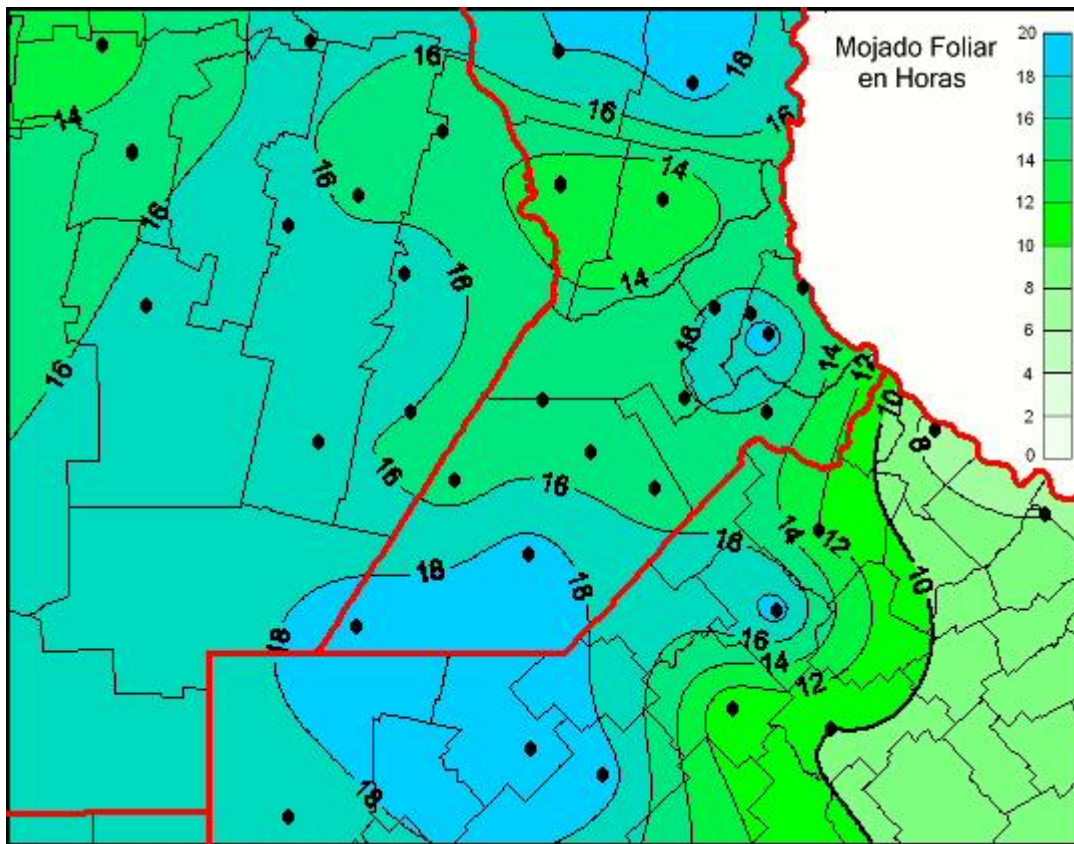

Humedad de Hoja

Mapa de humedad de hoja de las las últimas 24 horas.
(Desde las 8:00AM hasta las 8:00AM). Se actualiza a las 10:00hs.