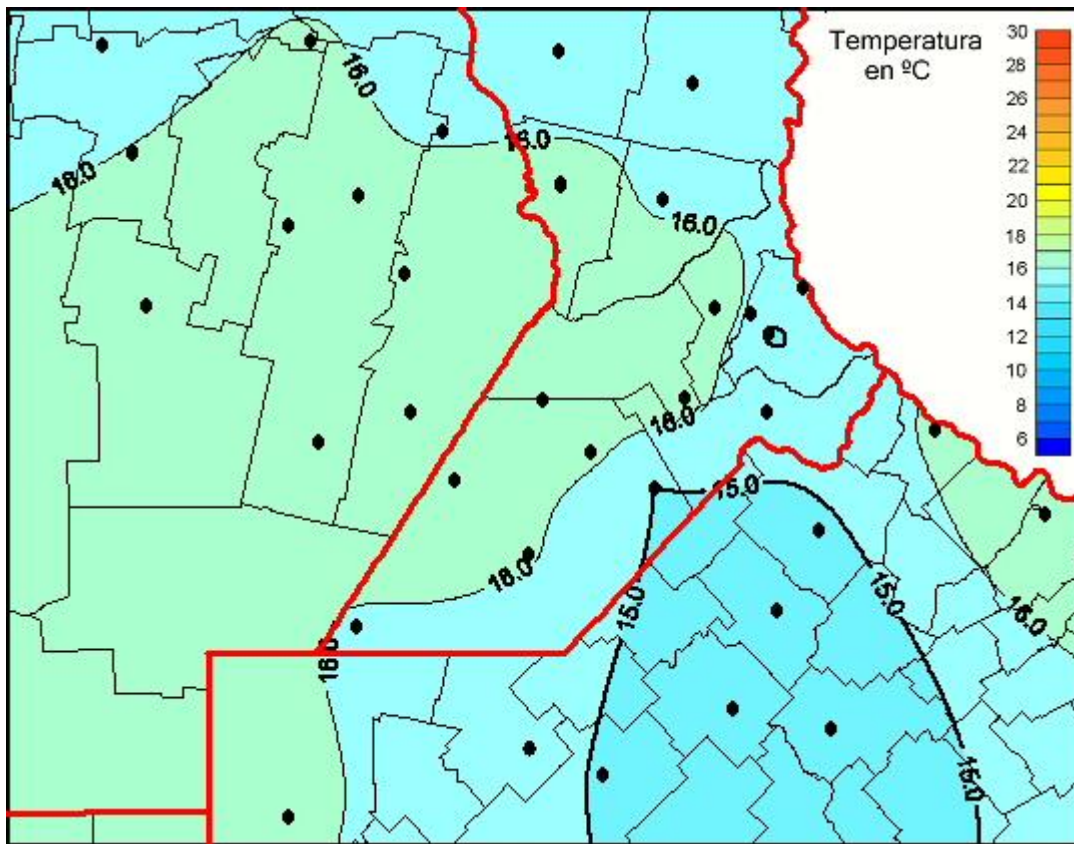

Temperaturas Medias

Mapa de temperaturas medias de las las últimas 72 horas.
(Desde las 8:00AM hasta las 8:00AM). Se actualiza a las 10:00hs.