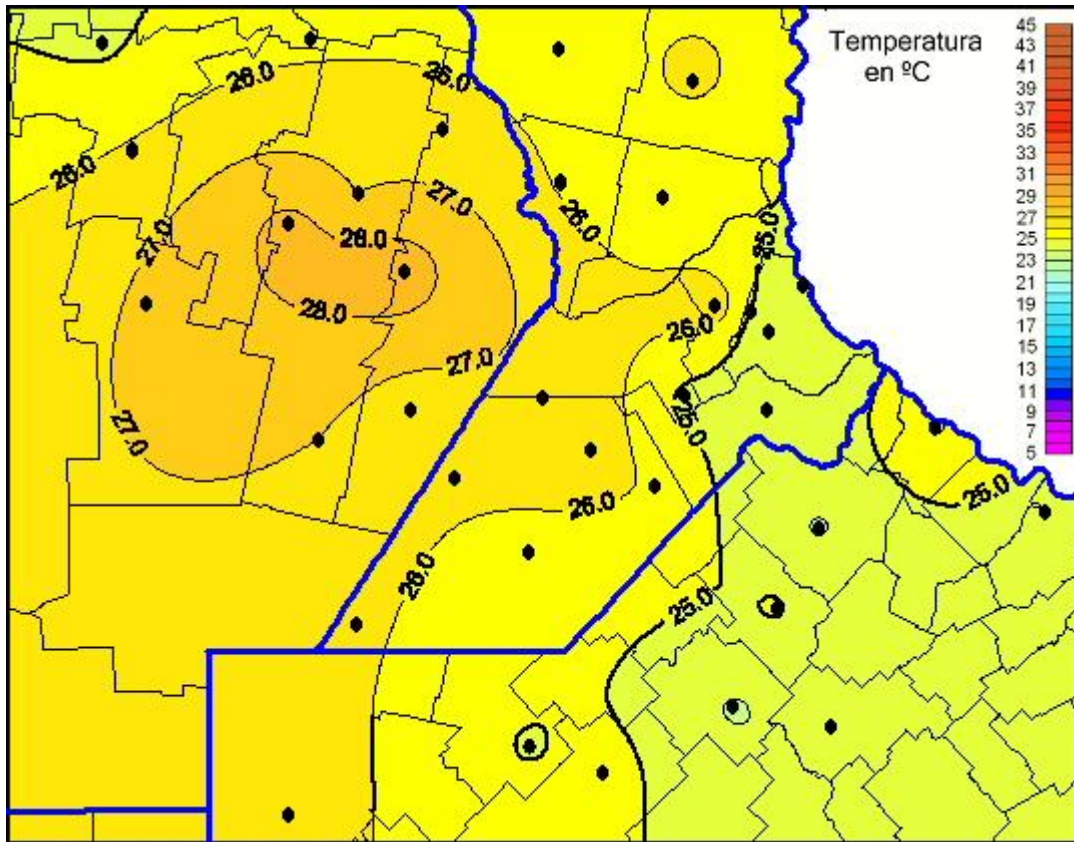

# Temperaturas Máximas

Mapa de temperaturas máximas de las últimas 72 horas.  
(Desde las 8:00AM hasta las 8:00AM). Se actualiza a las 10:00hs.