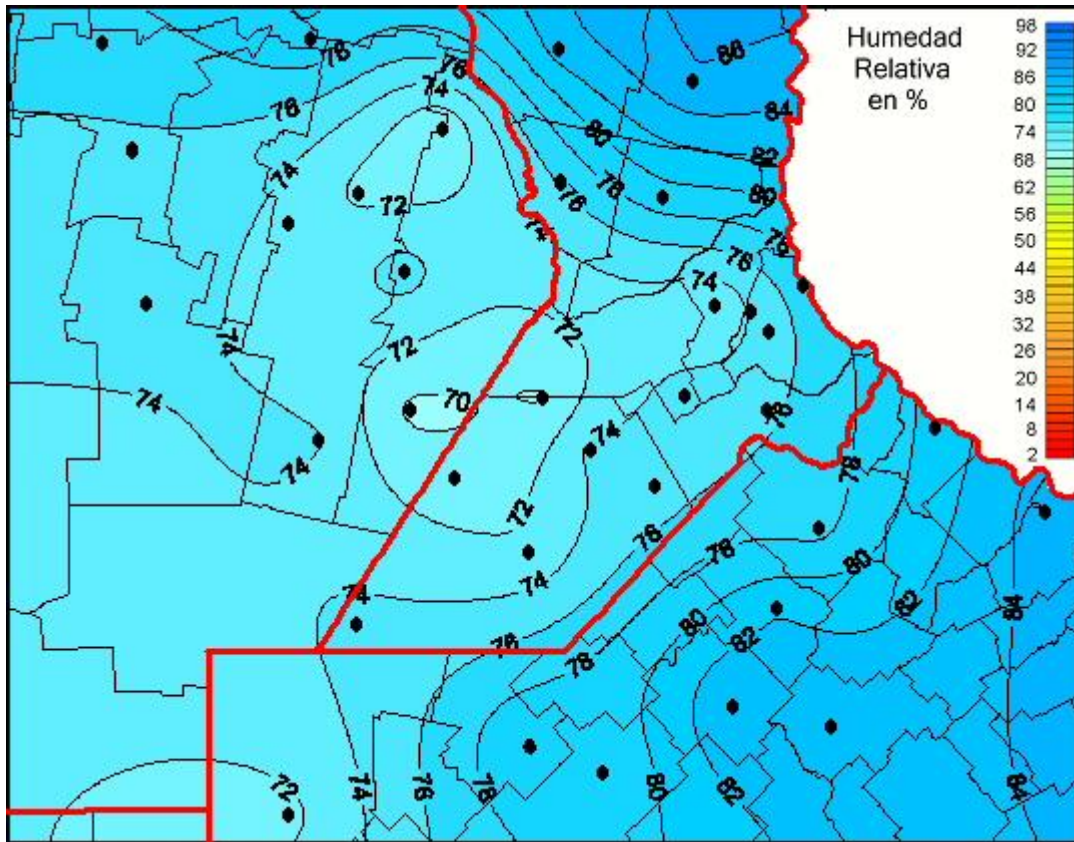

# Humedad Relativa

Mapa de humedad relativa de las las últimas 72 horas.  
(Desde las 8:00AM hasta las 8:00AM). Se actualiza a las 10:00hs.