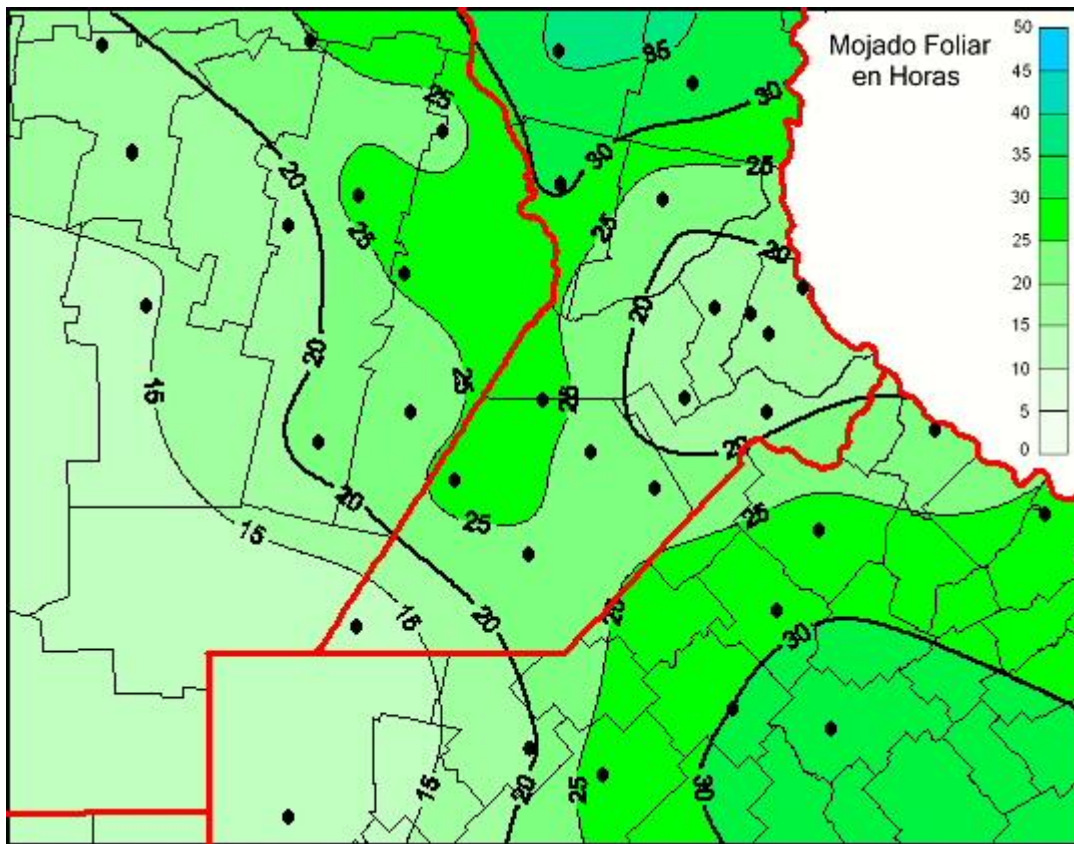

Humedad de Hoja

Mapa de humedad de hoja de las últimas 72 horas.
(Desde las 8:00AM hasta las 8:00AM). Se actualiza a las 10:00hs.