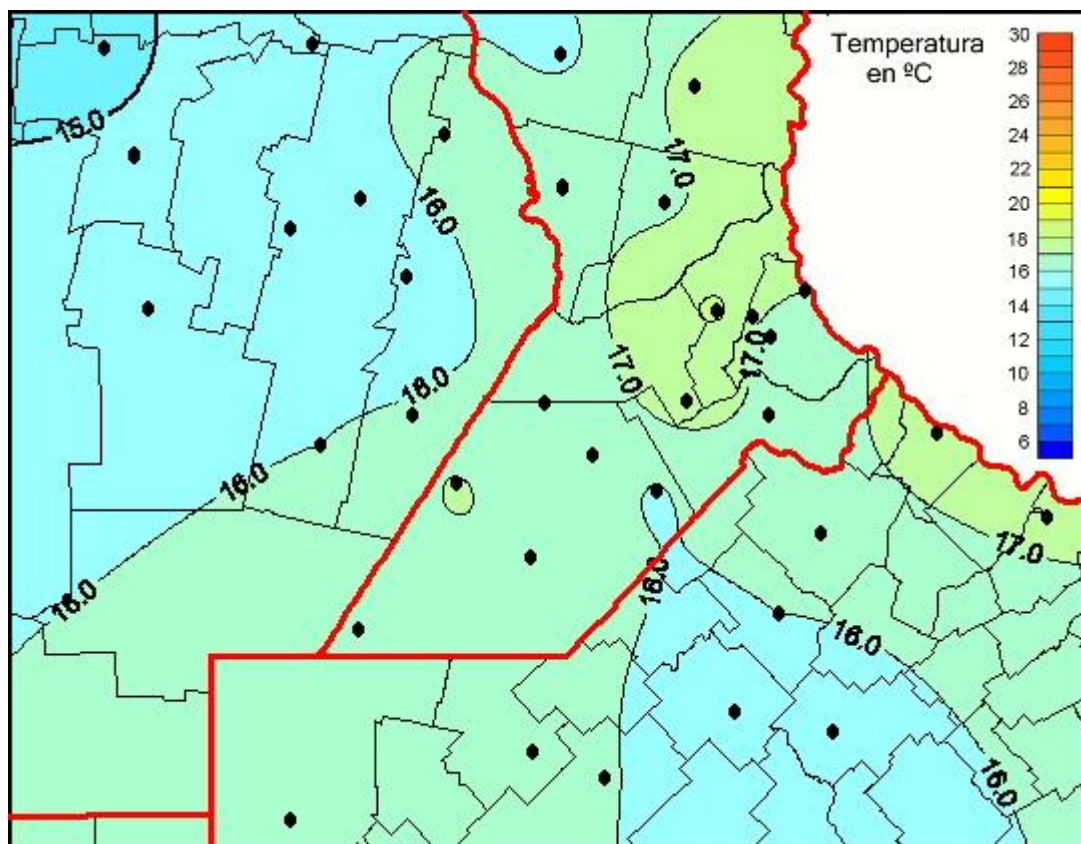

Temperaturas Medias

Mapa de temperaturas medias de las las últimas 24 horas.
(Desde las 8:00AM hasta las 8:00AM). Se actualiza a las 10:00hs.