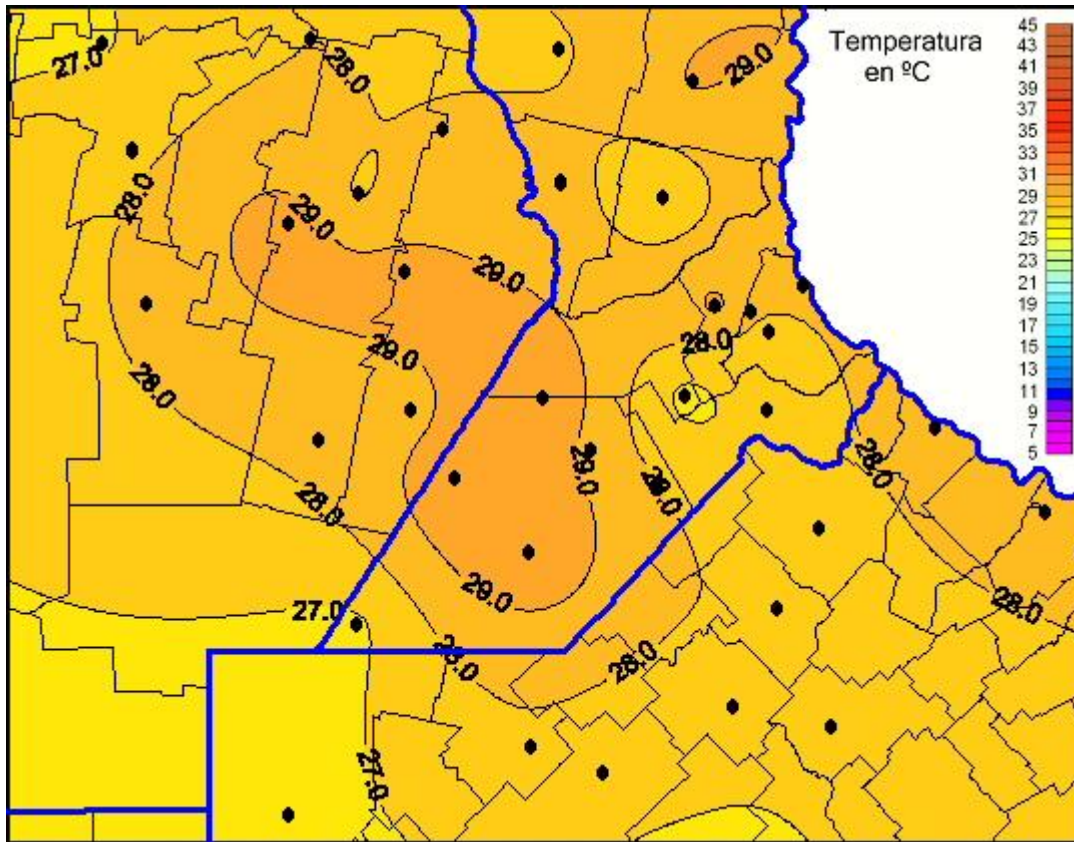

Temperaturas Máximas

Mapa de temperaturas máximas de las últimas 24 horas.
(Desde las 8:00AM hasta las 8:00AM). Se actualiza a las 10:00hs.