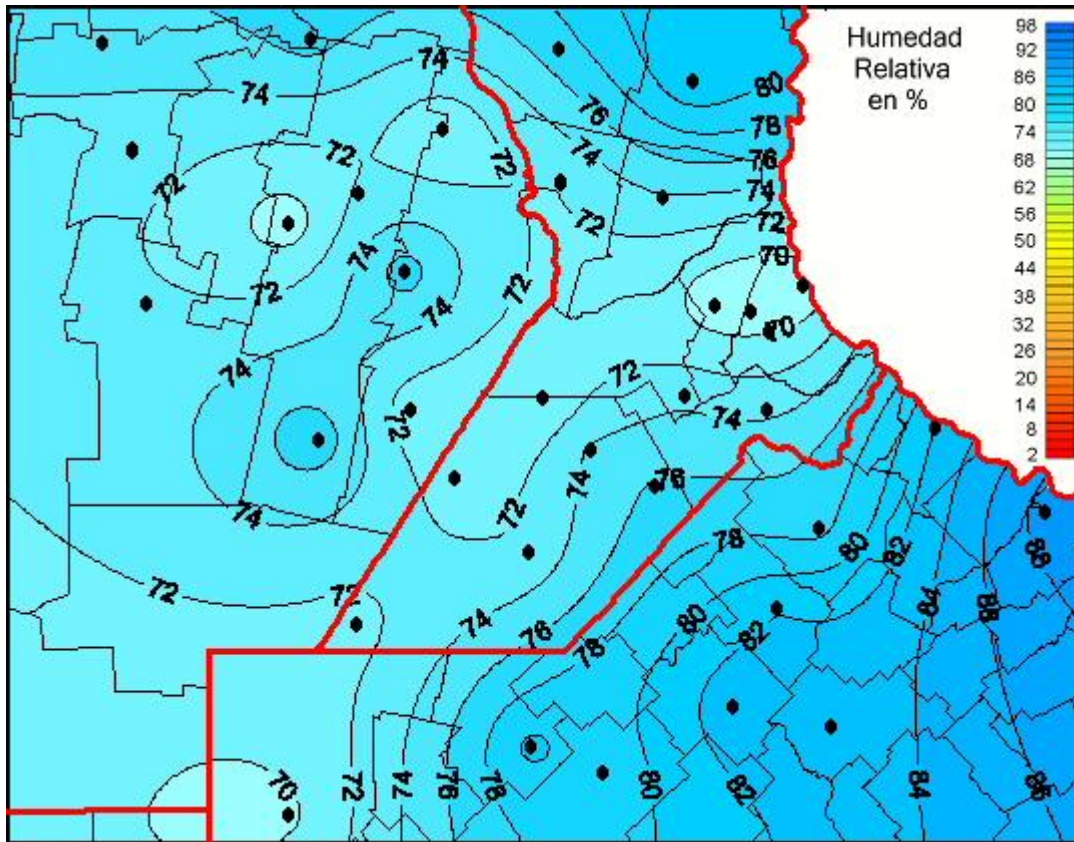

# Humedad Relativa

Mapa de humedad relativa de las últimas 24 horas.  
(Desde las 8:00AM hasta las 8:00AM). Se actualiza a las 10:00hs.