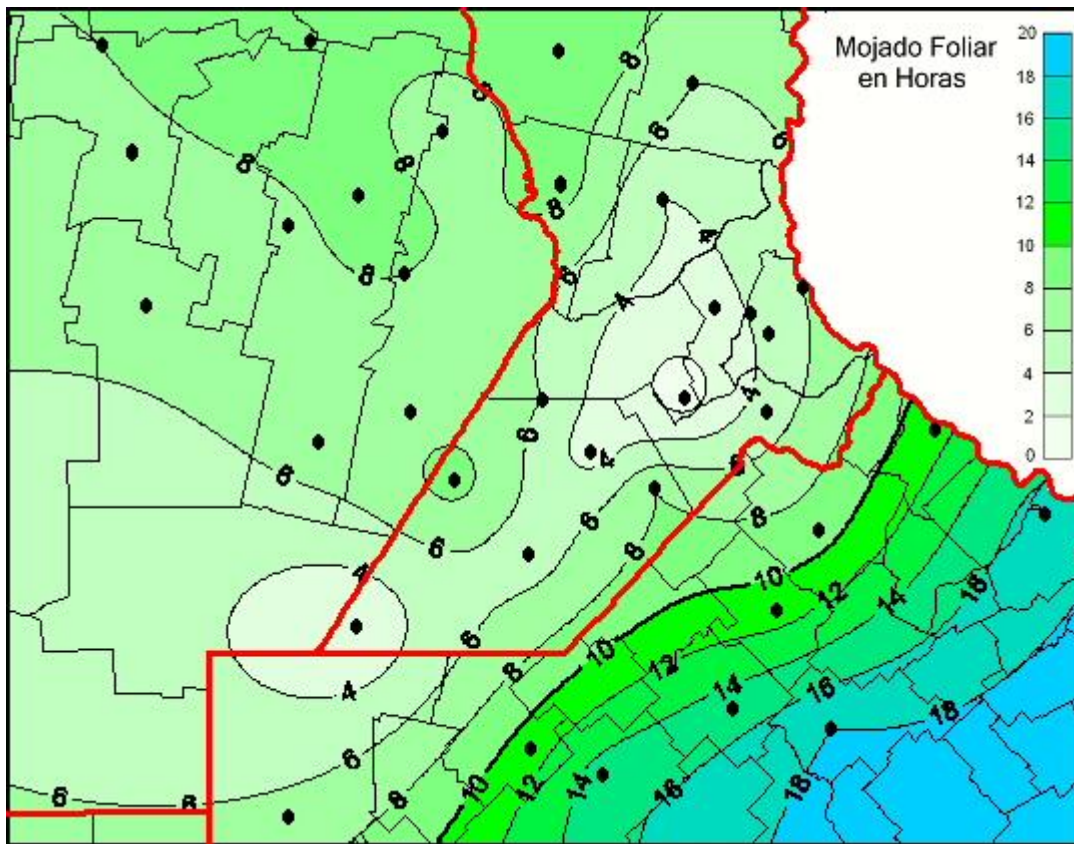

## Humedad de Hoja

Mapa de humedad de hoja de las las últimas 24 horas.  
(Desde las 8:00AM hasta las 8:00AM). Se actualiza a las 10:00hs.