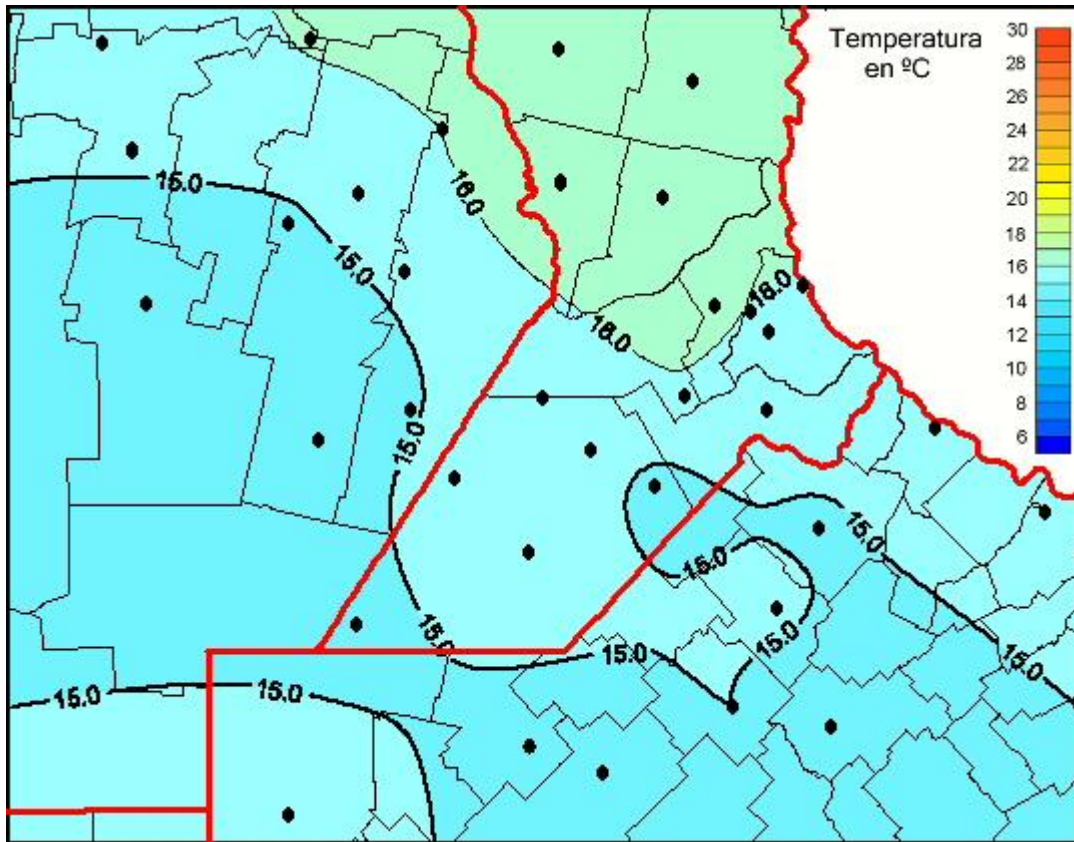

# Temperaturas Medias

Mapa de temperaturas medias de las las últimas 24 horas.  
(Desde las 8:00AM hasta las 8:00AM). Se actualiza a las 10:00hs.