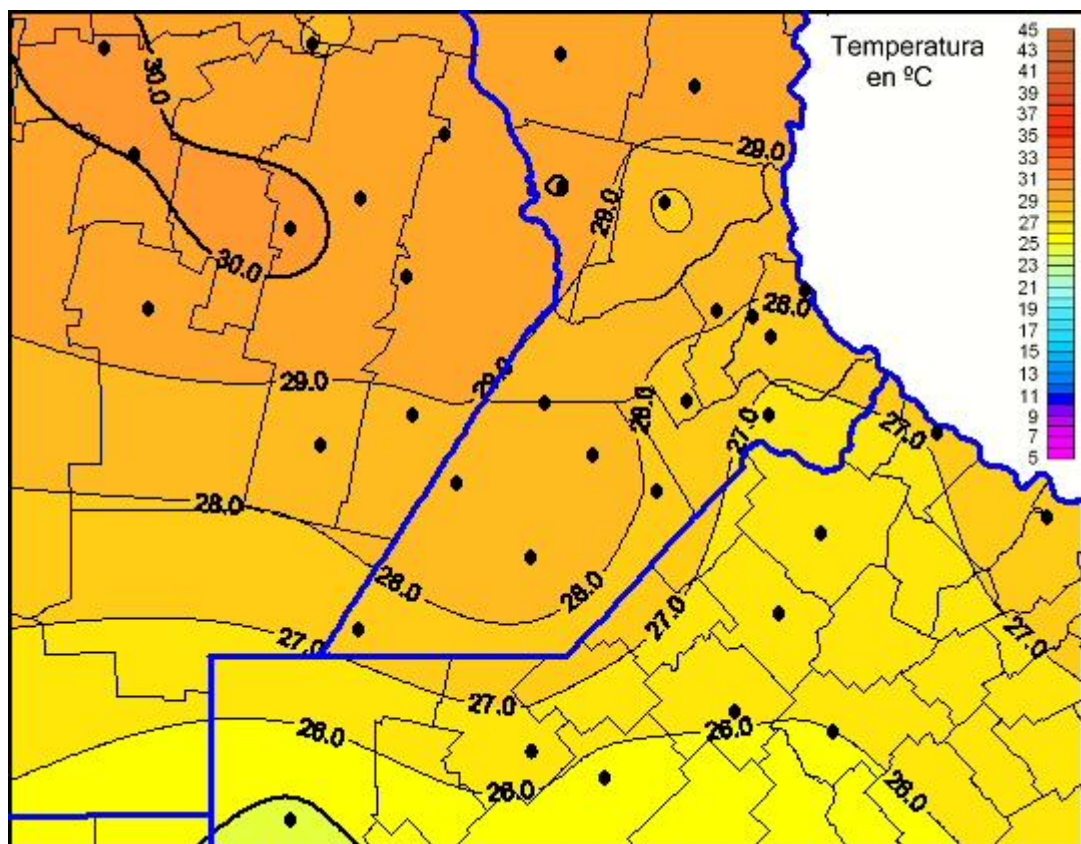

Temperaturas Máximas

Mapa de temperaturas máximas de las últimas 24 horas.
(Desde las 8:00AM hasta las 8:00AM). Se actualiza a las 10:00hs.