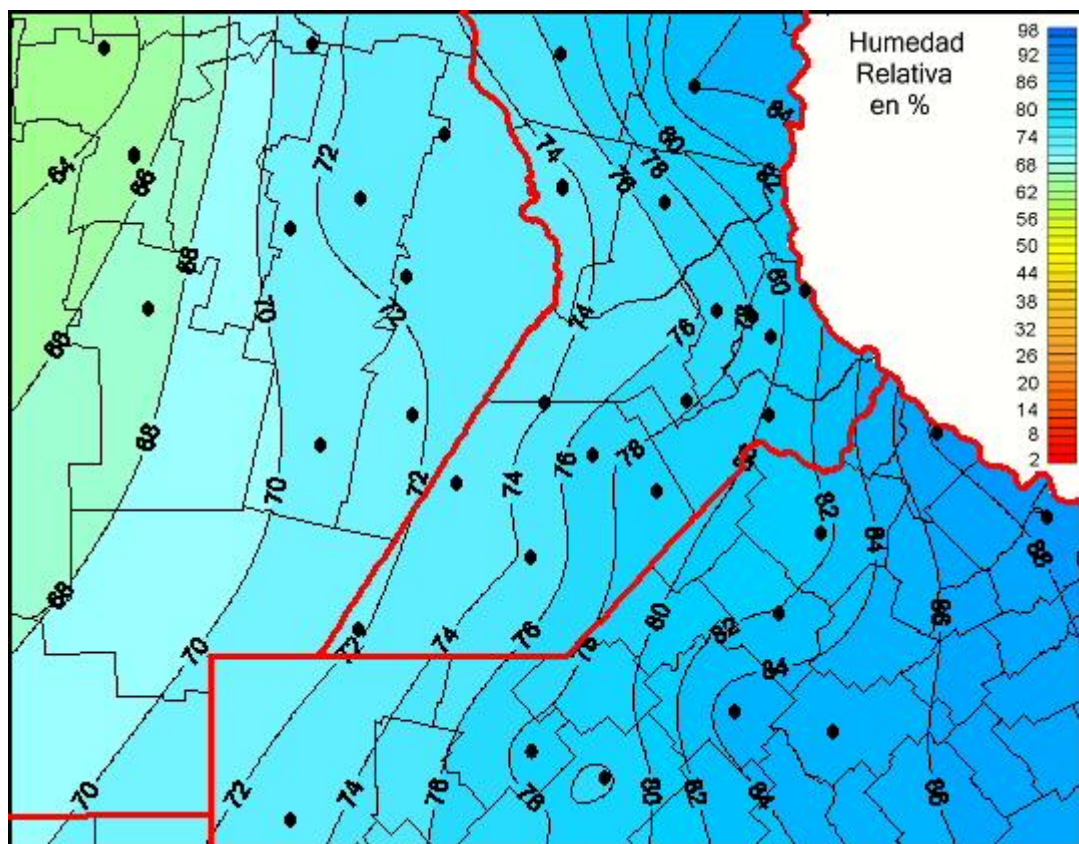

Humedad Relativa

Mapa de humedad relativa de las últimas 24 horas.
(Desde las 8:00AM hasta las 8:00AM). Se actualiza a las 10:00hs.