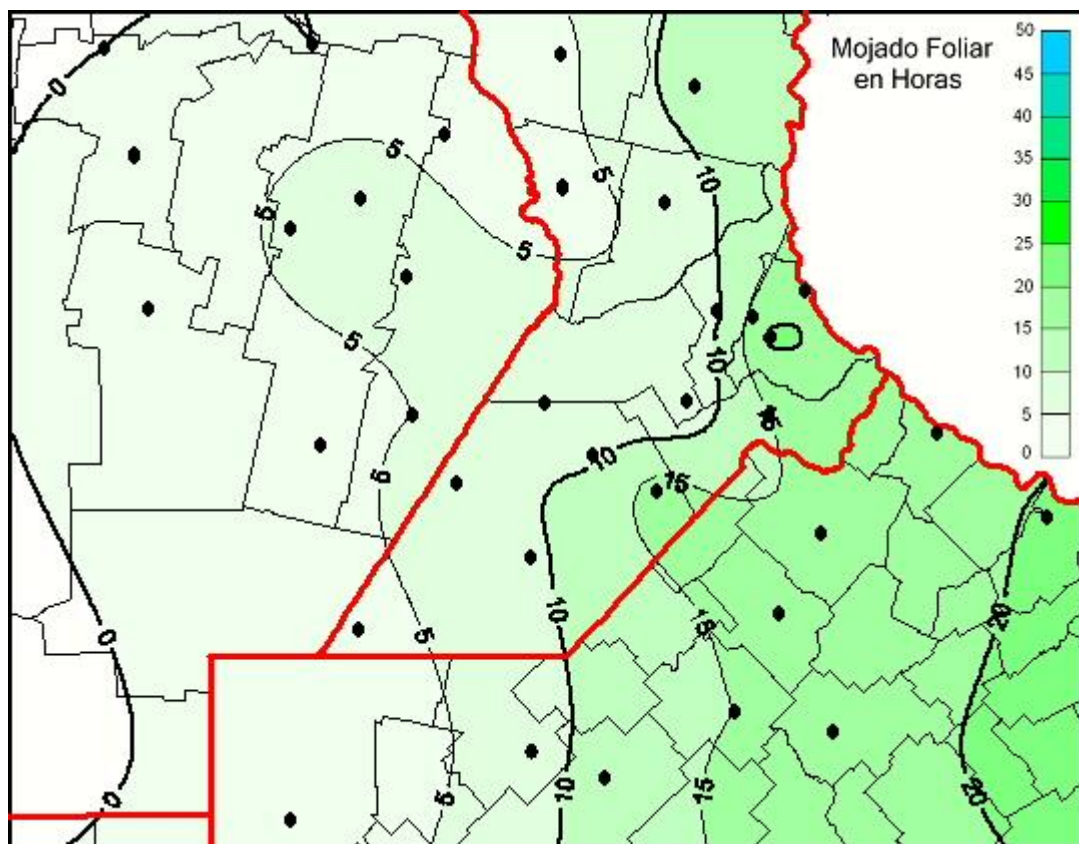

Humedad de Hoja

Mapa de humedad de hoja de las últimas 24 horas.
(Desde las 8:00AM hasta las 8:00AM). Se actualiza a las 10:00hs.