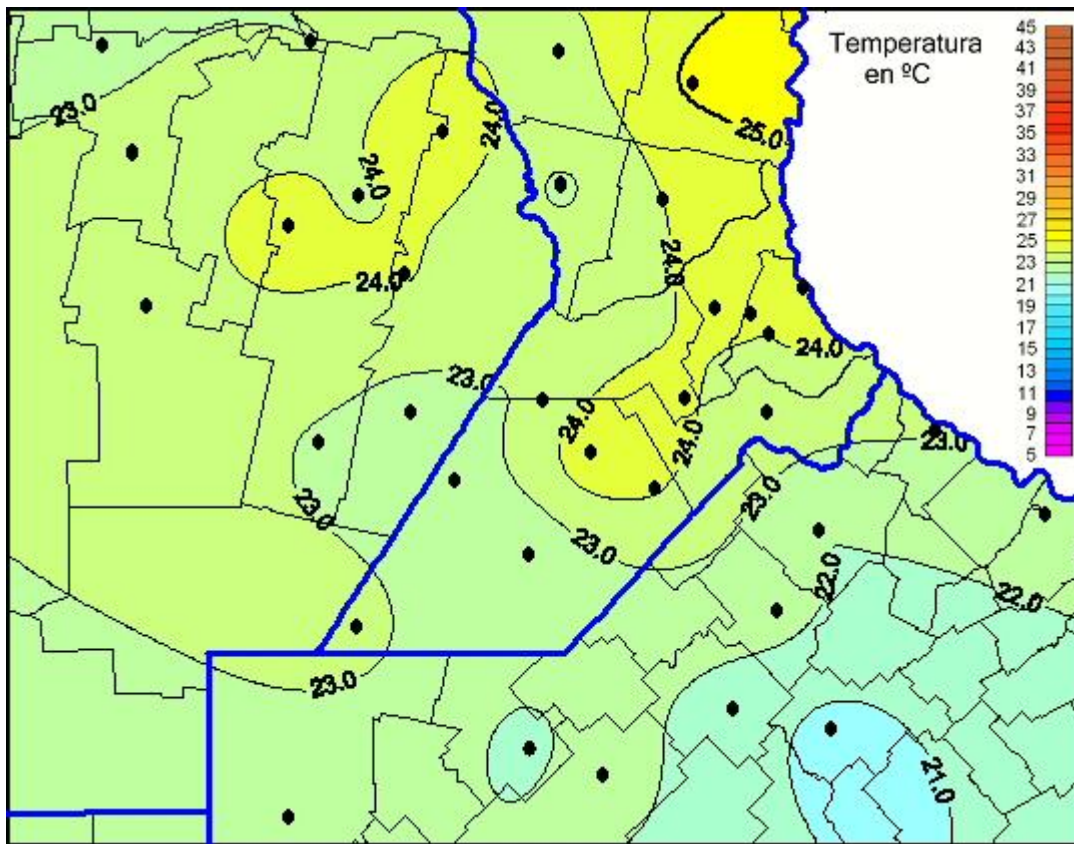

Temperaturas Máximas

Mapa de temperaturas máximas de las últimas 24 horas.
(Desde las 8:00AM hasta las 8:00AM). Se actualiza a las 10:00hs.