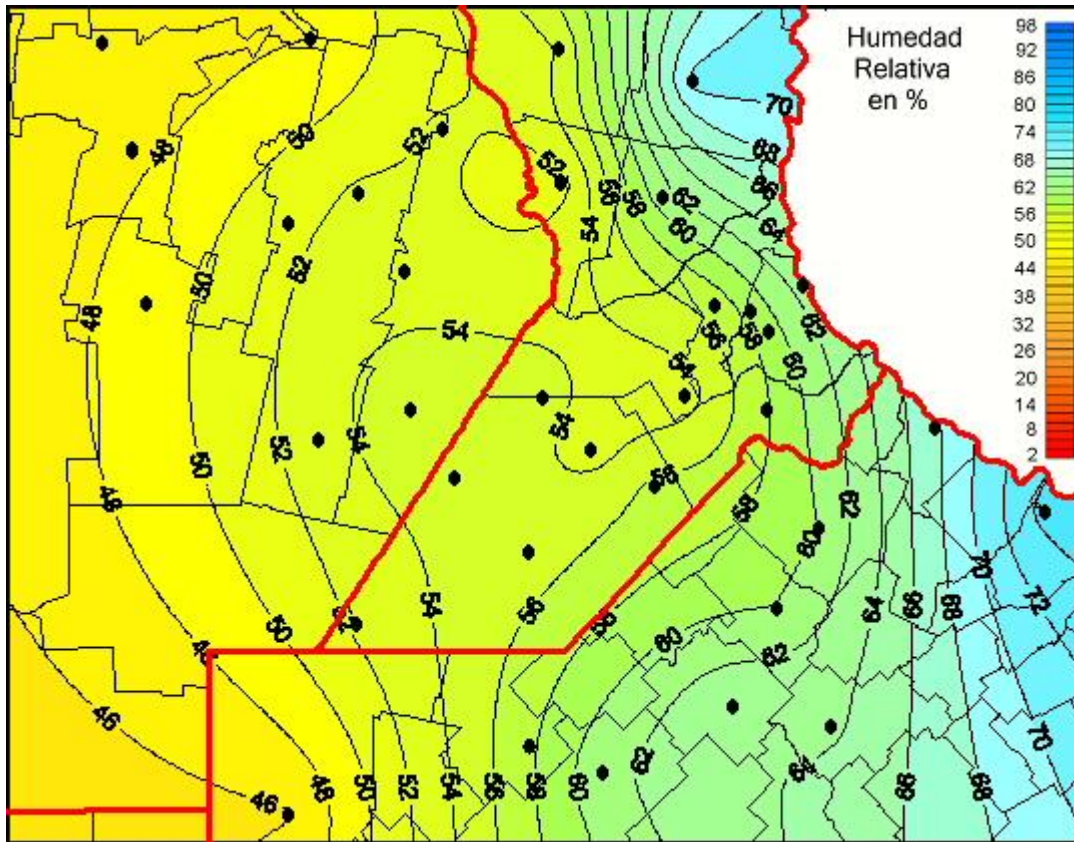

# Humedad Relativa

Mapa de humedad relativa de las últimas 24 horas.  
(Desde las 8:00AM hasta las 8:00AM). Se actualiza a las 10:00hs.