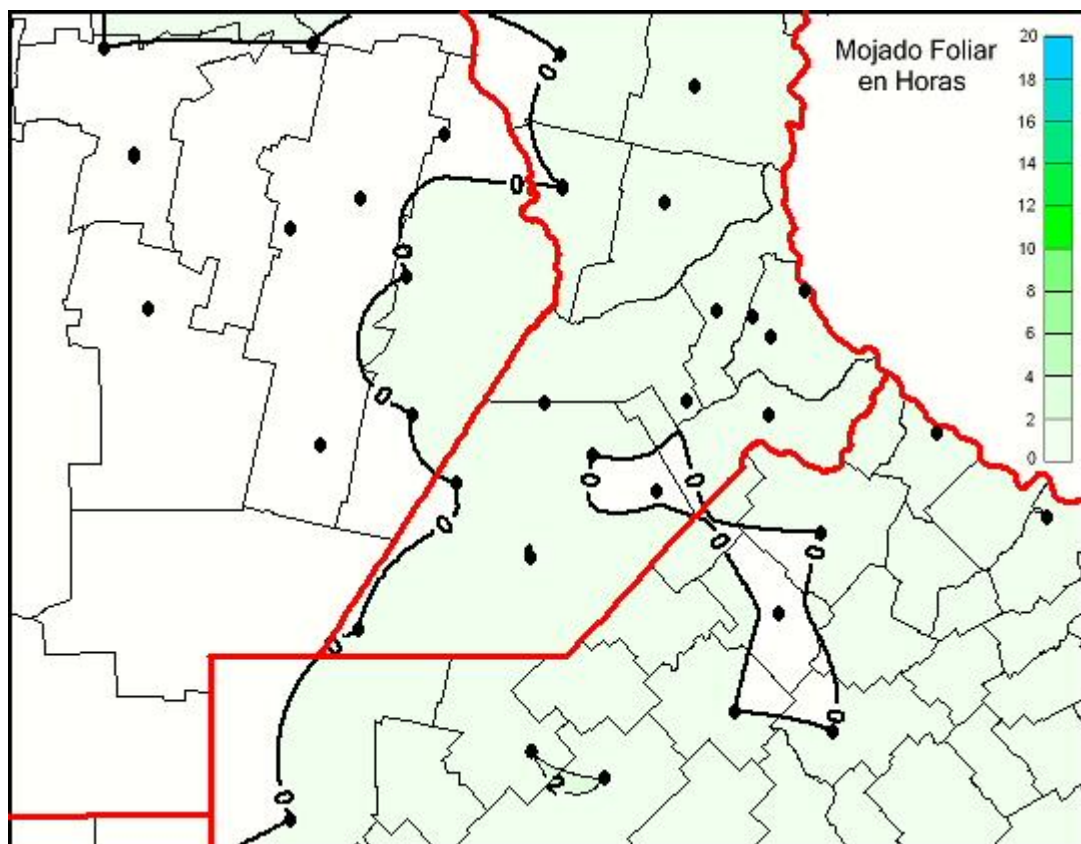

Humedad de Hoja

Mapa de humedad de hoja de las las últimas 24 horas.
(Desde las 8:00AM hasta las 8:00AM). Se actualiza a las 10:00hs.