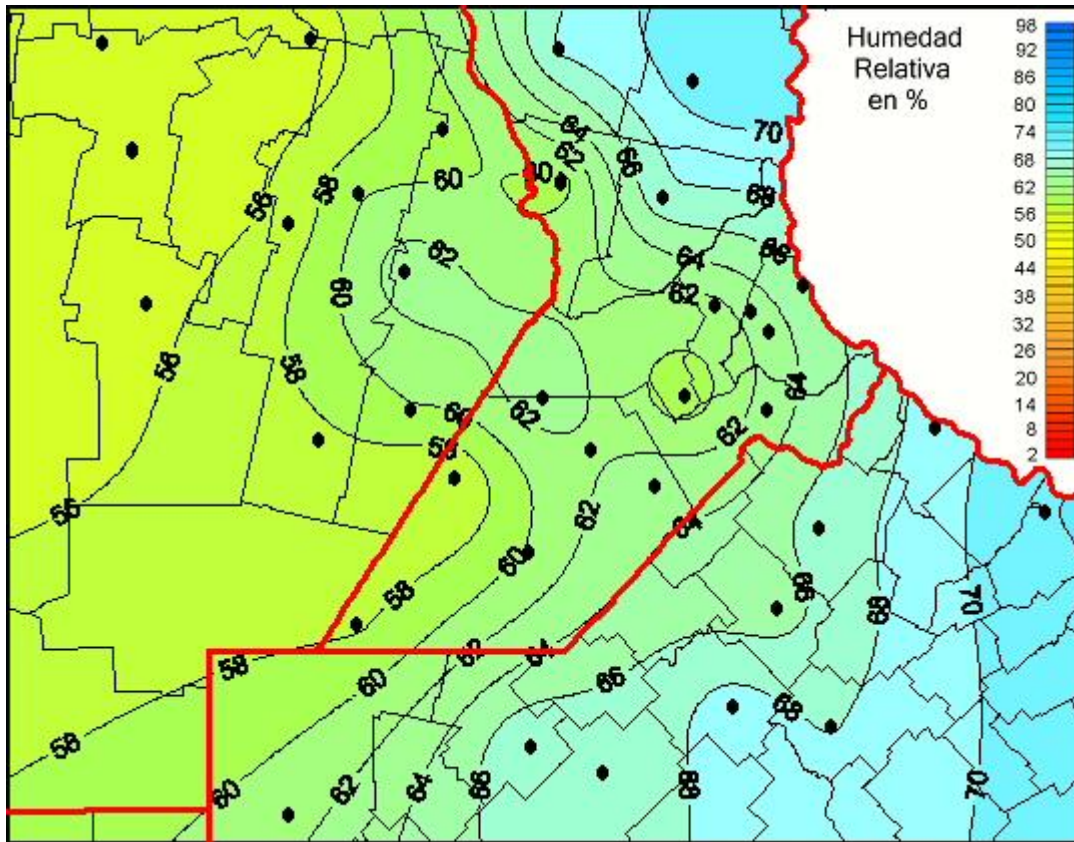

Humedad Relativa

Mapa de humedad relativa de las últimas 24 horas.
(Desde las 8:00AM hasta las 8:00AM). Se actualiza a las 10:00hs.