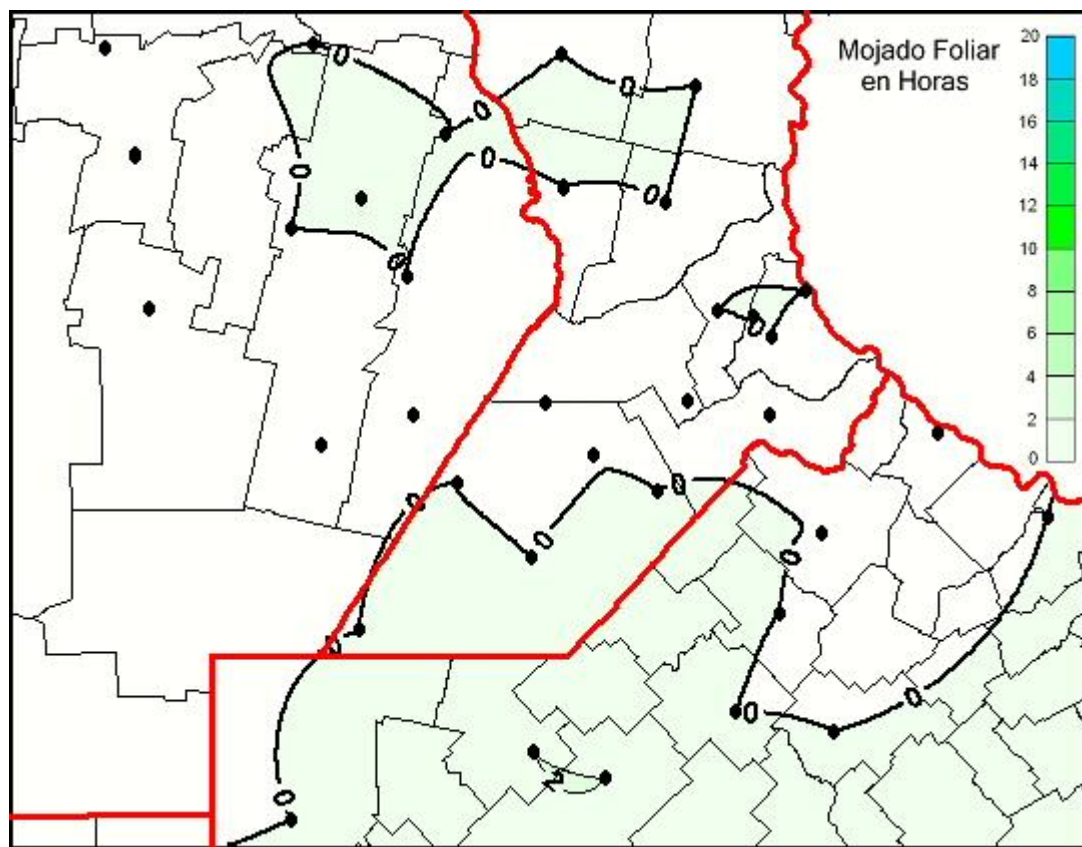

## Humedad de Hoja

Mapa de humedad de hoja de las últimas 24 horas.  
(Desde las 8:00AM hasta las 8:00AM). Se actualiza a las 10:00hs.